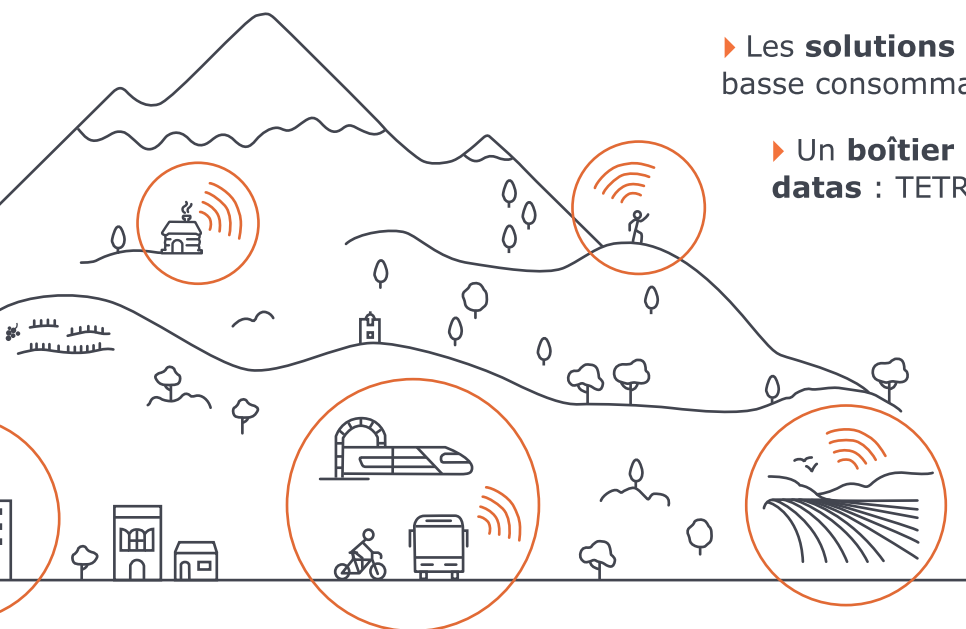

Technologie smart & durable

Les applications smart permettent une gestion plus durable des ressources grâce à de nouveaux modèles économiques, tant dans la production de l'énergie, l'analyse de son impact, que dans sa consommation sur un territoire donné.

Industrie du futur

Favoriser des écosystèmes innovants en accompagnant les acteurs économiques vers le développement d'applications connectées capables d'accroître l'interconnexion, l'analyse des données et l'établissement de modèles prédictifs.

DE NOUVELLES SOLUTIONS AU SERVICE DES SMART TERRITOIRES

Fort de son expertise dans l'équipement des réseaux Très Haut Débit, TETRADIS inscrit sa volonté d'accompagner les smart territoires en proposant des services à forte valeur ajoutée. Les activités CONNECT', POWER et SECURITY s'interconnectent pour apporter des solutions concrètes à déployer sur le terrain. L'ensemble de ces solutions sont pilotées et administrables via la plateforme de supervision développée par les équipes TETRADIS.

► Un **boîtier intelligent de collecte de** **datas** : TETRADIS Com Board Lite (IoT)

Mobilité intelligente

Un système de transport connecté, innovant et durable qui répond à la problématique de la saturation des axes routiers dans les zones denses. Il se caractérise par le développement des modes doux, des infrastructures partagées, dynamiques et connectées.