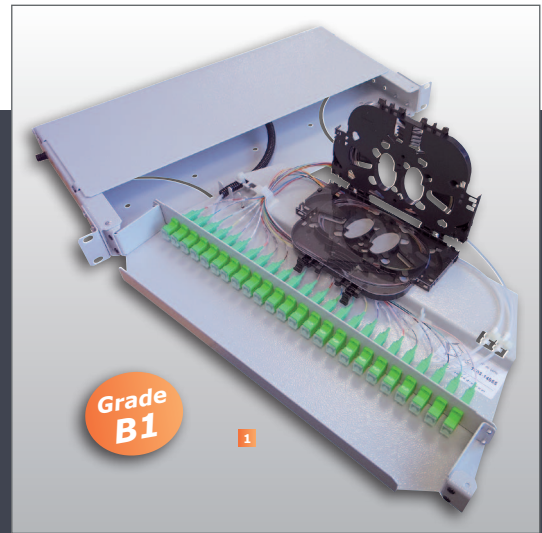

TIROIR OPTIQUE PIVOTANT

GAMME TIROIRS OPTIQUES

La gamme des TOP regroupe l'ensemble des Tiroirs Optiques Pivotants conçus et réalisés par TETRADIS.

Le TOP 1U, le plus petit de la gamme, permet de contenir jusqu'à 36 raccords à empreinte SC simplex (soit 36FO en SC ou 36FO en LC duplex).

©TETRADIS - V 2.00 - 13/02/2019

Le TOP 1U en version pivot gauche 24 SC-APC simplex

LE KIT DE BASE COMPREND

- 1 caisson à fixer sur les montants avec les équerres
- 1 capot articulé
- 1 plateau pivotant avec face avant montée (24 ou 36 empreintes, en SC Simplex, selon version)
- 2 équerres pour fixation 19"
- 1 lot de visserie et rivets plastiques
(Les cassettes, raccords et pigtails, à commander séparément, peuvent être pré-installés selon les modèles)

CARACTÉRISTIQUES

- Tiroir 1U - 19" pivotant à 90° (ou ETSI sur demande) anti rongeurs en Acier de 1.5 mm d'épaisseur
- Fixation sur montants 19" (ou ETSI en option), par l'avant ou l'arrière, grâce aux équerres adaptatrices réversibles
- Équerres réglables en profondeur au pas de 25 mm (en 19")
- Connectique : multimode ou monomode
- Raccords acceptés : SC-APC, SC-UPC, SC-PC, LC-APC dx, LC-PC dx
- Rapidité d'installation : TETRADIS vous propose une prestation complète afin d'optimiser vos temps d'installation
- Bac guide jarretières en partie avant
- Grande surface d'identification (330 x 20)
- Articulation à droite ou à gauche
- Entrée des gaines par le fond ou les côtés droite ou gauche
- Conception en Acier
- Couleur gris RAL 7035

ADAPTABILITÉ

Outre un standard déjà éprouvé, TETRADIS peut, à votre demande, architecturer différemment ce tiroir et le rendre à l'image de votre application.

PARTICULARITÉS

Le coeur du tiroir (face avant et raccords, cassette de lavage/épissurage) s'ouvre en pivotant de 90° à gauche ou à droite (selon modèle). Vous disposez ainsi d'une surface de travail optimale pour réaliser vos fusions.