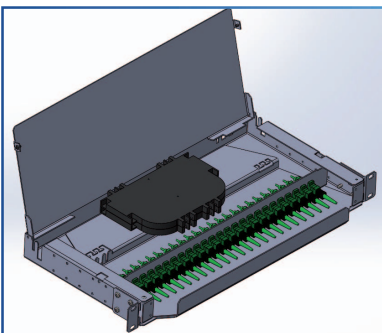

©TETRADIS - V 2.00 - 13/02/2019

Le TOP 1U en version pivot gauche 24 SC-APC simplex

LE KIT DE BASE COMPREND

- 1 caisson à fixer sur les montants avec les équerres
- 1 capot articulé
- 1 plateau pivotant avec face avant montée (24 ou 36 empreintes, en SC Simplex, selon version)
- 2 équerres pour fixation 19"
- 1 lot de visserie et rivets plastiques
(Les cassettes, raccords et pigtails, à commander séparément, peuvent être pré-installés selon les modèles)

ADAPTABILITÉ

Outre un standard déjà éprouvé, TETRADIS peut, à votre demande, architecturer différemment ce tiroir et le rendre à l'image de votre application.

PARTICULARITÉS

Le coeur du tiroir (face avant et raccords, cassette de lavage/épissurage) s'ouvre en pivotant de 90° à gauche ou à droite (selon modèle). Vous disposez ainsi d'une surface de travail optimale pour réaliser vos fusions.

Ouverture première cassette à 90°

Équerres réglables au pas de 25 mm

25 mm

Articulation du capot (lorsque le tiroir n'est pas encore fixé aux montants 19", lors de l'installation)

Entrée par gaines noires Ø10 ou blanches Ø5, par la droite, par la gauche ou par le fond arrière droit, peu importe le sens d'articulation du plateau gauche ou droite

Grade
B1

1

RÉFÉRENCES DU TIROIR ÉQUIPÉ DE PIGTAILS ET RACCORDS

Particularités

- Livré pré-équipé de :
 - 2 cassettes 12 FO identifiées selon la colonne de raccords correspondant (capacité poussée à 18 FO par cassette dans le cas des 36 FO)
 - 6 à 36 raccords qualifiés (T) installés (SC-APC, SC-UPC, LC-UPC dx, LC-APC dx selon version)
 - 6 à 36 pigtaills numérotés, organisés, connectés aux raccords, dégainés et lovés dans les cassettes, prêtes à être fusionnées (SC-APC 9/125, SC-UPC 9/125, SC-UPC G657 selon version)