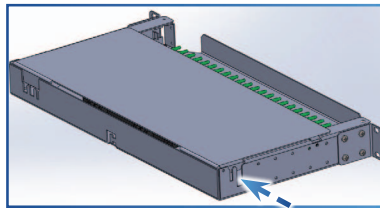

ADAPTABILITÉ

Outre un standard déjà éprouvé, TETRADIS peut, à votre demande, architecturer différemment ce tiroir et le rendre à l'image de votre application.

PARTICULARITÉS

Le coeur du tiroir (face avant et raccords, cassette de lavage/épissurage) s'ouvre en pivotant de 90° à gauche ou à droite (selon modèle). Vous disposez ainsi d'une surface de travail optimale pour réaliser vos fusions.

Ouverture première cassette à 90°

Équerres réglables au pas de 25 mm

25 mm

Articulation du capot (lorsque le tiroir n'est pas encore fixé aux montants 19", lors de l'installation)

Entrée par gaines noires Ø10 ou blanches Ø5, par la droite, par la gauche ou par le fond arrière droit, peu importe le sens d'articulation du plateau gauche ou droite

Grade
B1

1

RÉFÉRENCES DU TIROIR ÉQUIPÉ DE PIGTAILS ET RACCORDS

Particularités

- Livré pré-équipé de :
 - 2 cassettes 12 FO identifiées selon la colonne de raccords correspondant (capacité poussée à 18 FO par cassette dans le cas des 36 FO)
 - 6 à 36 raccords qualifiés (T) installés (SC-APC, SC-UPC, LC-UPC dx, LC-APC dx selon version)
 - 6 à 36 pigtaills numérotés, organisés, connectés aux raccords, dégainés et lovés dans les cassettes, prêtes à être fusionnées (SC-APC 9/125, SC-UPC 9/125, SC-UPC G657 selon version)