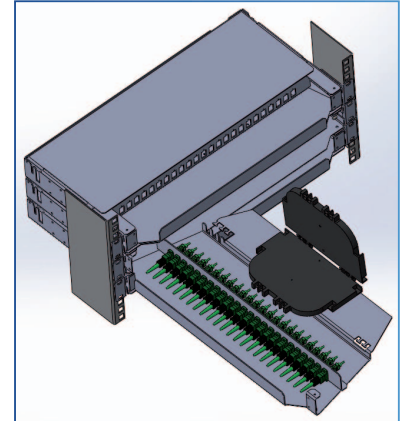

Tous nos tiroirs optiques peuvent être livrés pré-équipés sur demande (voir p. 3)

CAPACITÉS

De 12 à 36 ports pour connectique SC Simplex (36 FO max. en LC dx).

SÉCURITÉ

Les cassettes se fixent sur le plateau articulé arrière du tiroir. Elles permettent l'articulation des suivantes. Pas de risque de casse des fibres lors de la manipulation des cassettes. Ce tiroir possède sur la face intérieure de l'équerre fixe gauche du tiroir (droite pour pivot à droite) 4 empreintes accroche rilzan, pour arrimage du câble à l'horizontal ou incliné. Le tiroir est livré dans un emballage carton sur mesure.

ADAPTABILITÉ

Outre un standard déjà éprouvé, TETRADIS peut, à votre demande, architecturer différemment ce tiroir et le rendre à l'image de votre application.

PARTICULARITÉS

Le coeur du tiroir (face avant et raccords, cassette de lavage/épissurage) s'ouvre en pivotant de 90° à gauche ou à droite (selon modèle). Vous disposez ainsi d'une surface de travail optimale pour réaliser vos fusions.

DIMENSIONS (mm)
H 43 (1U) x L 440 (sans équerre) x P 247.5
Largeur avec équerres 19" : 486
Poids vide ≈ 4 Kg

GAMME TIROIRS OPTIQUES

DE NOMBREUX ATOUTS

Tiroir rackable 19"

Ouverture du plateau à 90° G ou D

Ouverture première cassette à 90°

Équerres réglables au pas de 25 mm

25 mm

Articulation du capot (lorsque le tiroir n'est pas encore fixé aux montants 19", lors de l'installation)

Entrée par gaines noires Ø10 ou blanches Ø5, par la droite, par la gauche ou par le fond arrière droit, peu importe le sens d'articulation du plateau gauche ou droite