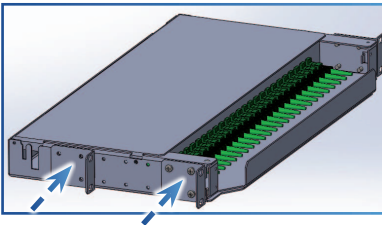

Tous nos tiroirs optiques peuvent être livrés pré-équipés sur demande (voir p. 3)

CAPACITÉS

De 12 à 36 ports pour connectique SC Simplex (36 FO max. en LC dx).

SÉCURITÉ

Les cassettes se fixent sur le plateau articulé arrière du tiroir. Elles permettent l'articulation des suivantes. Pas de risque de casse des fibres lors de la manipulation des cassettes. Ce tiroir possède sur la face intérieure de l'équerre fixe gauche du tiroir (droite pour pivot à droite) 4 empreintes accroche rilzan, pour arrimage du câble à l'horizontal ou incliné. Le tiroir est livré dans un emballage carton sur mesure.

ADAPTABILITÉ

Outre un standard déjà éprouvé, TETRADIS peut, à votre demande, architecturer différemment ce tiroir et le rendre à l'image de votre application.

PARTICULARITÉS

Le coeur du tiroir (face avant et raccords, cassette de lavage/épissurage) s'ouvre en pivotant de 90° à gauche ou à droite (selon modèle). Vous disposez ainsi d'une surface de travail optimale pour réaliser vos fusions.

DIMENSIONS (mm)
H 43 (1U) x L 440 (sans équerre) x P 247.5
Largeur avec équerres 19" : 486
Poids vide ≈ 4 Kg

GAMME TIROIRS OPTIQUES

DE NOMBREUX ATOUTS

Tiroir rackable 19"

Ouverture du plateau à 90° G ou D

Ouverture première cassette à 90°

Équerres réglables au pas de 25 mm

25 mm

Articulation du capot (lorsque le tiroir n'est pas encore fixé aux montants 19", lors de l'installation)

Entrée par gaines noires Ø10 ou blanches Ø5, par la droite, par la gauche ou par le fond arrière droit, peu importe le sens d'articulation du plateau gauche ou droite