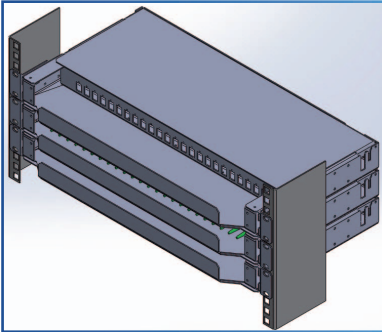

GAMME TIROIRS OPTIQUES

DE NOMBREUX ATOUTS

Tiroir rackable 19"