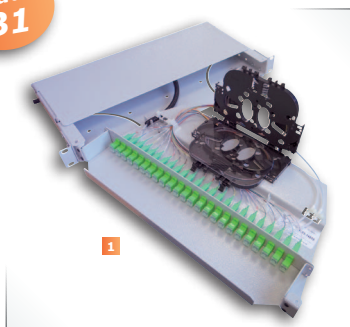

ADAPTABILITÉ

Outre un standard déjà éprouvé, TETRADIS peut, à votre demande, architecturer différemment ce tiroir et le rendre à l'image de votre application.

PARTICULARITÉS

Le coeur du tiroir (face avant et raccords, cassette de lavage/épissurage) s'ouvre en pivotant de 90° à gauche ou à droite (selon modèle). Vous disposez ainsi d'une surface de travail optimale pour réaliser vos fusions.

Ouverture deuxième cassette à 90°

Rayons de courbure de 30 mm respectés côté pigtaills et côté jarretières

Spécifications techniques

GAMME TIROIRS OPTIQUES

RÉFÉRENCES DU TIROIR VIDE

TOP 1U - 19" - Face AV 24 SC/LC dx - Pivot G - avec guide jarretières	RTST-54-102420
TOP 1U - 19" - Face AV 24 SC/LC dx - Pivot D - avec guide jarretières	RTST-54-102421
TOP 1U - 19" - Face AV 36 SC/LC dx - Pivot G - avec guide jarretières	RTST-54-102422

Grade
B1

1

RÉFÉRENCES DU TIROIR ÉQUIPÉ DE PIGTAILS ET RACCORDS

Particularités

- Livré pré-équipé de :
 - 2 cassettes 12 FO identifiées selon la colonne de raccords correspondant (capacité poussée à 18 FO par cassette dans le cas des 36 FO)
 - 6 à 36 raccords qualifiés (T) installés (SC-APC, SC-UPC, LC-UPC dx, LC-APC dx selon version)
 - 6 à 36 pigtaills numérotés, organisés, connectés aux raccords, dégainés et lovés dans les cassettes, prêtes à être fusionnées (SC-APC 9/125, SC-UPC 9/125, SC-UPC G657 selon version)