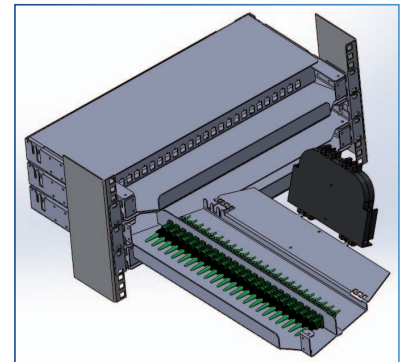

Ouverture deuxième cassette à 90°