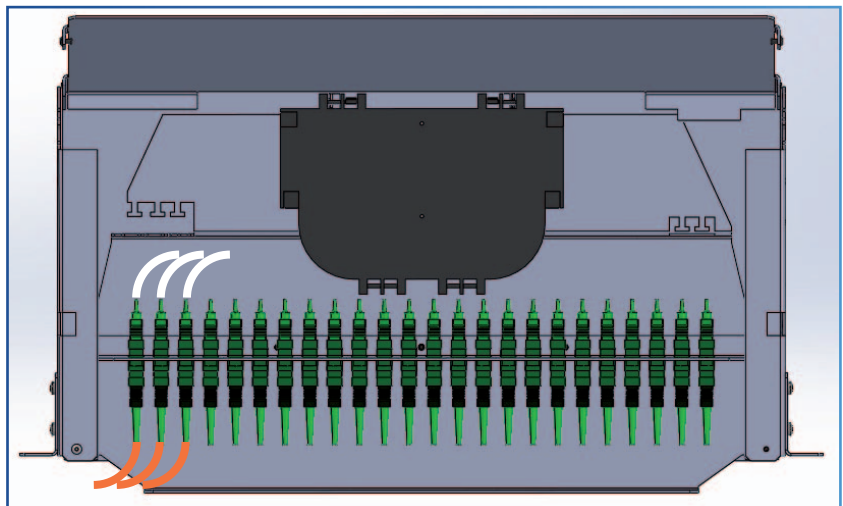

Rayons de courbure de 30 mm respectés côté pigtaills et côté jarretières

Spécifications techniques