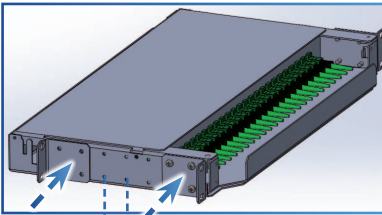

Tous nos tiroirs optiques peuvent être livrés pré-équipés sur demande (voir p. 3)

CAPACITÉS

De 12 à 36 ports pour connectique SC Simplex (36 FO max. en LC dx).

SÉCURITÉ

Les cassettes se fixent sur le plateau articulé arrière du tiroir. Elles permettent l'articulation des suivantes. Pas de risque de casse des fibres lors de la manipulation des cassettes. Ce tiroir possède sur la face intérieure de l'équerre fixe gauche du tiroir (droite pour pivot à droite) 4 empreintes accroche rilzan, pour arrimage du câble à l'horizontal ou incliné. Le tiroir est livré dans un emballage carton sur mesure.

ADAPTABILITÉ

Outre un standard déjà éprouvé, TETRADIS peut, à votre demande, architecturer différemment ce tiroir et le rendre à l'image de votre application.

PARTICULARITÉS

Le coeur du tiroir (face avant et raccords, cassette de lavage/épissurage) s'ouvre en pivotant de 90° à gauche ou à droite (selon modèle). Vous disposez ainsi d'une surface de travail optimale pour réaliser vos fusions.

Ouverture première cassette à 90°

Équerres réglables au pas de 25 mm

25 mm

Articulation du capot (lorsque le tiroir n'est pas encore fixé aux montants 19", lors de l'installation)

Entrée par gaines noires Ø10 ou blanches Ø5, par la droite, par la gauche ou par le fond arrière droit, peu importe le sens d'articulation du plateau gauche ou droite