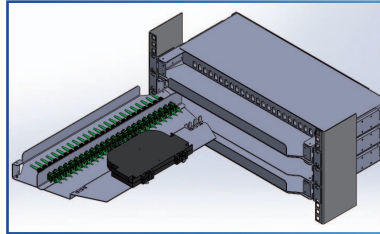

Tous nos tiroirs optiques peuvent être livrés pré-équipés sur demande (voir p. 3)

CAPACITÉS

De 12 à 36 ports pour connectique SC Simplex (36 FO max. en LC dx).

SÉCURITÉ

Les cassettes se fixent sur le plateau articulé arrière du tiroir. Elles permettent l'articulation des suivantes. Pas de risque de casse des fibres lors de la manipulation des cassettes. Ce tiroir possède sur la face intérieure de l'équerre fixe gauche du tiroir (droite pour pivot à droite) 4 empreintes accroche rilzan, pour arrimage du câble à l'horizontal ou incliné. Le tiroir est livré dans un emballage carton sur mesure.

ADAPTABILITÉ

Outre un standard déjà éprouvé, TETRADIS peut, à votre demande, architecturer différemment ce tiroir et le rendre à l'image de votre application.

PARTICULARITÉS

Le coeur du tiroir (face avant et raccords, cassette de lavage/épissurage) s'ouvre en pivotant de 90° à gauche ou à droite (selon modèle). Vous disposez ainsi d'une surface de travail optimale pour réaliser vos fusions.

DIMENSIONS (mm)
H 43 (1U) x L 440 (sans équerre) x P 247.5
Largeur avec équerres 19" : 486
Poids vide ≈ 4 Kg

GAMME TIROIRS OPTIQUES

DE NOMBREUX ATOUTS

Tiroir rackable 19"

Ouverture du plateau à 90° G ou D

Ouverture première cassette à 90°

Équerres réglables au pas de 25 mm

25 mm

Articulation du capot (lorsque le tiroir n'est pas encore fixé aux montants 19", lors de l'installation)

Entrée par gaines noires Ø10 ou blanches Ø5, par la droite, par la gauche ou par le fond arrière droit, peu importe le sens d'articulation du plateau gauche ou droite