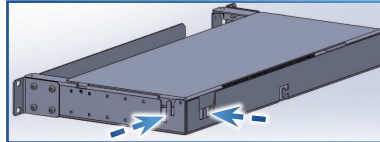

ADAPTABILITÉ

Outre un standard déjà éprouvé, TETRADIS peut, à votre demande, architecturer différemment ce tiroir et le rendre à l'image de votre application.

PARTICULARITÉS

Le coeur du tiroir (face avant et raccords, cassette de lavage/épissurage) s'ouvre en pivotant de 90° à gauche ou à droite (selon modèle). Vous disposez ainsi d'une surface de travail optimale pour réaliser vos fusions.

Ouverture première cassette à 90°

Équerres réglables au pas de 25 mm

25 mm

Articulation du capot (lorsque le tiroir n'est pas encore fixé aux montants 19", lors de l'installation)

Entrée par gaines noires Ø10 ou blanches Ø5, par la droite, par la gauche ou par le fond arrière droit, peu importe le sens d'articulation du plateau gauche ou droite