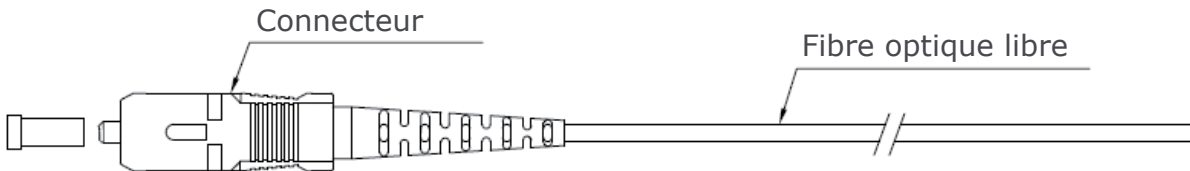

COMPATIBILITÉ

- Simplex : ST, SC, SC-APC, FC, FC-APC, LC, E2000-PC, E2000-APC
- Duplex : SC-PC, SC-APC, LC-PC

ST-PC SC-PC SC-APC FC-PC FC-APC LC-PC LC-APC MTRJ E2000-PC E2000-APC VF45 MU

Spécifications techniques