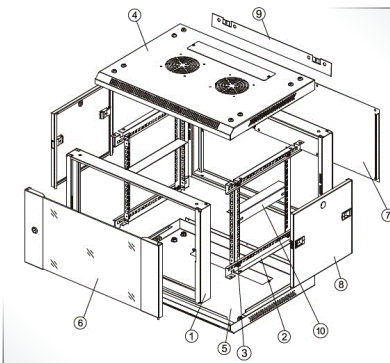

Coffret mural standard 19"

GAMME COFFRET MURAL

Le coffret est un produit de haute qualité mais aussi une réelle solution rentable. Le large choix de hauteur et de profondeur, vous permettra de répondre à toutes les demandes. Installation simple et rapide grâce au système easy POZ'.

Disponible en Profondeur 450 ou 600 mm et en 6, 9, 12, 15, 18 et 22U

Coffret Mural 15U profondeur 600 porte avant verre

©TETRADIS - V 1.01 - 23/08/2018

Spécifications techniques

1

2

LE KIT DE BASE COMPREND

- 1 coffret mural
- 1 porte avant vitrée verrouillable par clé
- 2 panneaux latéraux
- 1** • 2 passages de câbles à balai, haut et bas
- 2** • 4 montants 19" réglables
- Lot de visserie

CARACTÉRISTIQUES

- 4 montants 19" réglables
- Repérage visuel des U sur les montants avants
- Passage de câbles haut et bas.
- Installation simple et rapide grâce au système easy POZ'
- Sens d'ouverture de la porte avant au choix
- Ouverture porte 180°
- IP20
- Charge Maxi 60kg
- Garantie 1 an

CAPACITÉ

6U, 9U, 12U, 15U, 18U ou 22 U

APPLICATION

Parfait pour vos applications VDI.

DIMENSIONS (mm)

Largeur : 600
Profondeur : 450 ou 600
Hauteur et Poids selon version

Nous recommandons à nos utilisateurs avant de mettre notre produit en oeuvre de s'assurer qu'il convient exactement à l'emploi envisagé. TETRADIS ne saurait être tenu pour responsable de quelque dommages causés directement ou indirectement par l'utilisation de ces produits. Les spécifications de ce document sont sujettes à modifications sans préavis. Photos non contractuelles.