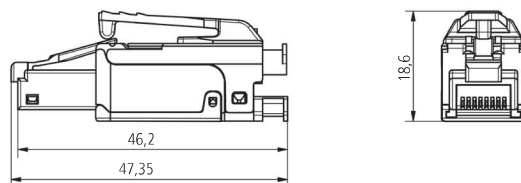

Désignation

preLink® prise RJ45 blindé Cat.6_A (ISO/CEI) sans terminaison de câble

preLink® terminaison de câble AWG24-22 (pack de 24)

preLink® terminaison de câble AWG27-26 (pack de 24)

N° de commande

RICB-03-691000

Nous consulter

Nous consulter