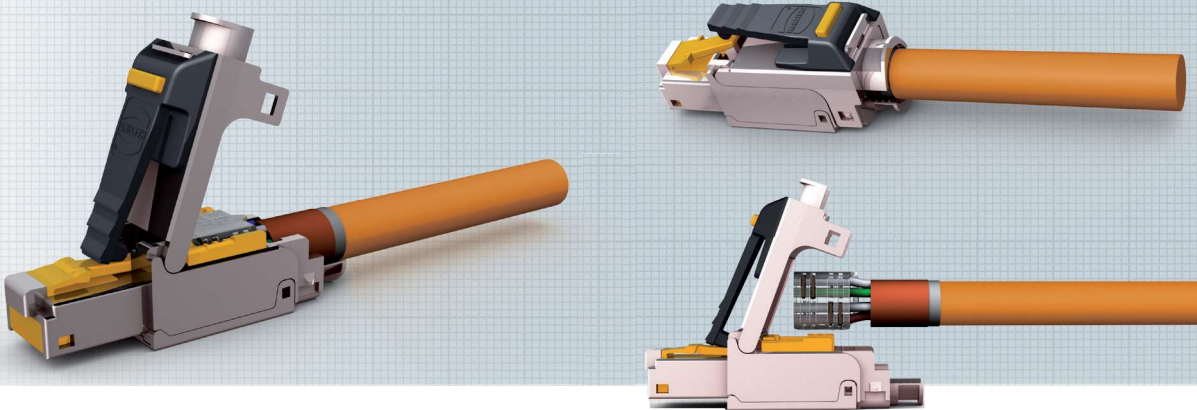

## Prise Plug RJ45 Cat 6A ISO/CEI Blindé

En utilisant le connecteur mâle preLink® RJ45, l'utilisateur reçoit une prise RJ45 de grande qualité et flexible qui peut être personnalisée sur place.

Le connecteur mâle preLink® RJ45 est utilisé pour une fixation facile sur le bloc de raccord de câble preLink®. Une qualité de personnalisation constamment élevée et donc des performances de transfert sécurisées sont garanties par le processus de raccordement défini dans la notice jointe preLink®. La géométrie spéciale du contact, en association avec le placage or 50 µ" assure PoE+ selon IEEE 80.3at dans toutes les circonstances. Le matériau du boîtier est en moulage zinc et il remplit les exigences environnementales et mécaniques les plus élevées. Plusieurs certifications (liste actuelle : [www.easylan.de](http://www.easylan.de)) de laboratoires de test indépendants soulignent les exigences élevées en matière de qualité du module preLink®.

### Avantages :

- Assemblage du connecteur RJ45 sur place
- Cat 6<sub>A</sub> ISO/CEI (10 GBit/s)
- Adapté pour PoE et PoE+
- Design compact et robuste
- Blindage 360°

Unité de conditionnement : 1 pièce par sachet plastique

### Caractéristiques mécaniques

Cycles d'accouplement ≥ 750  
 Matériau du boîtier zinc moulé plaqué nickel  
 Placage or dans la zone de contact 50 µ"  
 Contact AWG 27-22 en fonction du bloc de terminaison de câble  
 Diamètre du fil 5 – 9 mm