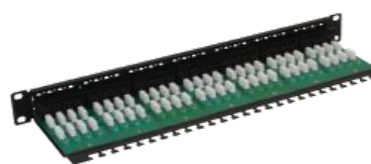

PANNEAU 19" 1U 56 PORTS UTP CAT3 BLOC 110

Platine 56 ports équipés, Catégorie 3 UTP (non blindé), avec câblage 45 et 36 et barre de maintien de câbles arrière pour application téléphonie (2 paires par port, câblées en 45 36).

CARACTÉRISTIQUES

- Hauteur: 1U
- Câblage arrière: type 110
- Nombre ports : 56
- Compatible multibrin et monobrin
- AWG22, AWG26 (mono), AWG24
- Barre de maintien de câble arrière
- Numérotation sérigraphiée des ports de 1 à 56
- Métal
- Couleur : noir

RÉFÉRENCE

Panneau 19" 1U - cat. 3 - 56 ports RJ45 EURO

RICT-06-056012