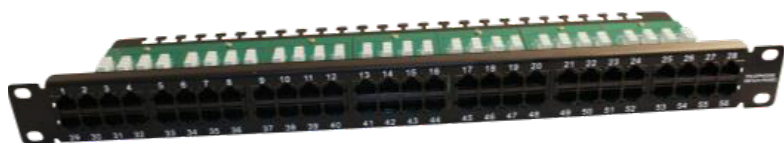

PANNEAU 19" 1U 56 PORTS UTP CAT3 BLOC 110

Platine 56 ports équipés, Catégorie 3 UTP (non blindé), avec câblage 45 et 36 et barre de maintien de câbles arrière pour application téléphonie (2 paires par port, câblées en 45 36).

CARACTÉRISTIQUES

- Hauteur: 1U
- Câblage arrière: type 110
- Nombre ports : 56
- Compatible multibrin et monobrin
- AWG22, AWG26 (mono), AWG24
- Barre de maintien de câble arrière
- Numérotation sérigraphiée des ports de 1 à 56
- Métal
- Couleur : noir

RÉFÉRENCE

Panneau 19" 1U - cat. 3 - 56 ports RJ45 EURO

RICT-06-056012