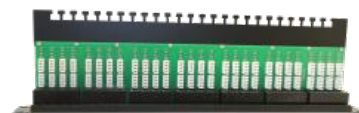

PANNEAU 19" 1U 56 PORTS UTP CAT3 BLOC 110

Platine 56 ports équipés, Catégorie 3 UTP (non blindé), avec câblage 45 et 36 et barre de maintien de câbles arrière pour application téléphonie (2 paires par port, câblées en 45 36).

CARACTÉRISTIQUES

- Hauteur: 1U
- Câblage arrière: type 110
- Nombre ports : 56
- Compatible multibrin et monobrin
- AWG22, AWG26 (mono), AWG24
- Barre de maintien de câble arrière
- Numérotation sérigraphiée des ports de 1 à 56
- Métal
- Couleur : noir

RÉFÉRENCE

Panneau 19" 1U - cat. 3 - 56 ports RJ45 EURO

RICT-06-056012