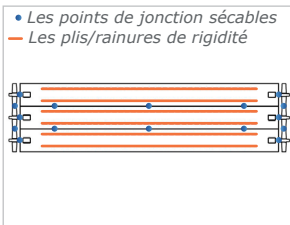

OBTURATEUR 1U 19" PP

GAMME ACCESSOIRES DE BAIES ET COFFRETS

Permet d'obturer sans outil ni visserie un ou plusieurs U dans une baie dans le but d'effectuer une réservation en vue de l'arrivée future d'un opérateur ou tout simplement dans un but de masquage esthétique entre deux U occupés.

©TETRADIS - V 1.02 - 15/02/2019

L'obturateur en place dans une baie

LE KIT DE BASE COMPREND

• Plusieurs lots de plaques de 3 obturateurs sécables **A**
(Selon la quantité totale commandée les obturateurs seront livrés en planche de 2 ou 3 obturateurs sécables)

CARACTÉRISTIQUES

- En polypropylène d'épaisseur 12/10ème
- Sans halogène, ni substance nocive pour la couche d'ozone
- Déchets inertes, non toxiques et 100% recyclables
- Résistant à l'eau, aux graisses, aux alcools et à certains solvants

Les obturateurs livrés en plaques peuvent être séparés ou non selon l'usage en 1, 2 ou 3U (**A**, **B** ou **C**).

Les clips de fixation de chaque obturateur sont situés à chaque extrémité **D**. Ils sont sécables **E** et permettent une installation sans outil. Ils peuvent être clipsés dans un sens **F** comme dans l'autre **G**.