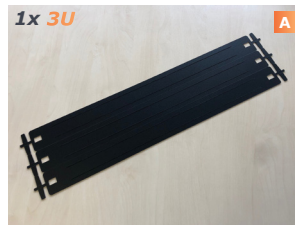

OBTURATEUR 1U 19" PP

GAMME ACCESSOIRES DE BAIES ET COFFRETS

Permet d'obturer sans outil ni visserie un ou plusieurs U dans une baie dans le but d'effectuer une réservation en vue de l'arrivée future d'un opérateur ou tout simplement dans un but de masquage esthétique entre deux U occupés.

©TETRADIS - V 1.02 - 15/02/2019

L'obturateur en place dans une baie

LE KIT DE BASE COMPREND

• Plusieurs lots de plaques de 3 obturateurs sécables **A**
(Selon la quantité totale commandée les obturateurs seront livrés en planche de 2 ou 3 obturateurs sécables)

CARACTÉRISTIQUES

- En polypropylène d'épaisseur 12/10ème
- Sans halogène, ni substance nocive pour la couche d'ozone
- Déchets inertes, non toxiques et 100% recyclables
- Résistant à l'eau, aux graisses, aux alcools et à certains solvants

Les obturateurs livrés en plaques peuvent être séparés ou non selon l'usage en 1, 2 ou 3U (**A**, **B** ou **C**).

Les clips de fixation de chaque obturateur sont situés à chaque extrémité **D**. Ils sont sécables **E** et permettent une installation sans outil. Ils peuvent être clipsés dans un sens **F** comme dans l'autre **G**.