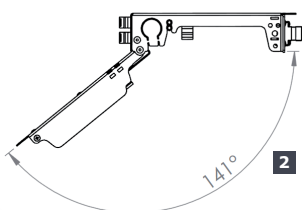

Plaquette désoperculable
par groupe de 2 empreintes
SC simplex sur face vide

Illustration de principe sur modèle COD

LE KIT DE BASE COMPREND

- 1 corps totalement assemblé, à fixer sur rails DIN, composé de :
 - 1 corps avec zone d'arrimage des câbles et gestion des fibres
 - 1 face avant (12 empreintes SC Simplex à désoperculer par groupe de 2)
 - 1 porte articulée avec zone de gestion des fibres dénudées et supports d'épissures
- 4 kits d'organisation des fibres montés (anneaux)
- 2 dispositifs de guidage des fibres montés (tubes transparents)
- 2 clips metal pour fixation sur rail DIN (montés à l'arrière du coffret **1**)
- Un support pour 12 épissures type smouv 45mm
- 2 vis CHC M3 de fermeture du coffret
- 1 sachet contenant :
 - 1 presse-étoupe noir PG11 (Ø5 à 10 mm)
 - 24 vis TC cruci 2.2x6,5 (2 par raccord)
 - 1 kit d'arrimage de câble contenant :
 - . 2 bandes de mousse adhésives noires 5cm
 - . 6 rilzans noirs (4.5 x 185 mm)

Et sur les versions équipées, les connectiques pré-montées selon version :

- 1 à 12 raccords SC-APC/SC-APC simplex monomode vert vissés
- 1 à 12 pigtaills SC-APC lovés et rangés en attente de fusion
- Ou
- 1 à 6 raccords LC-UPC/LC-UPC duplex monomode bleu vissés
- 1 ou 12 pigtaills LC-UPC lovés et rangés en attente de fusion
- Ou (autres sur demande)

CAPACITÉ

Jusqu'à 12 ports d'entrée en connectique SC sx
Jusqu'à 12 épissures (type smouv de 45 mm)
Jusqu'à 2 câbles Ø10 mm (maxi)
(1 par le bas et 1 par le haut)
Jusqu'à 4 gaines Ø5 mm
(2 par le haut et 2 par le bas)