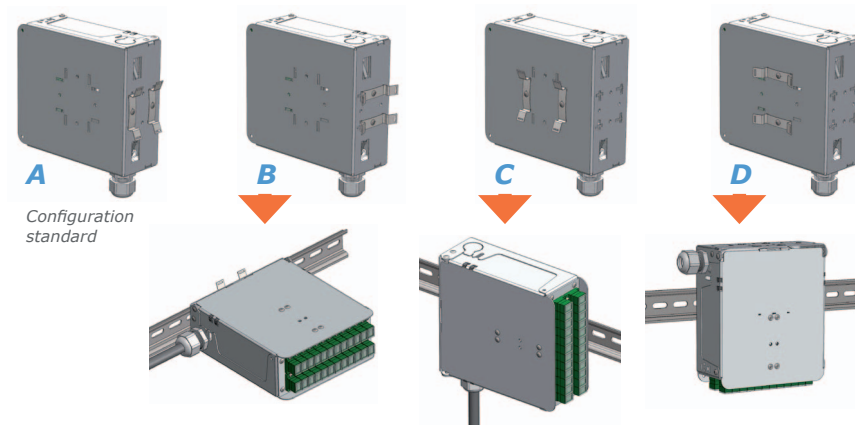

A
Configuration standard

CHEMINEMENT DES FIBRES

Ci-contre illustration du cheminement des fibres selon la légende suivante :

- Câble
- Micro-gaine du câble
- Micro-gaine câble vers autre COD
- Fibres du câble (250µ)
- Pigtaills (250µ)
- Pigtaills (900µ)
- Jarretières

Rayon de courbure de 25 mm respecté