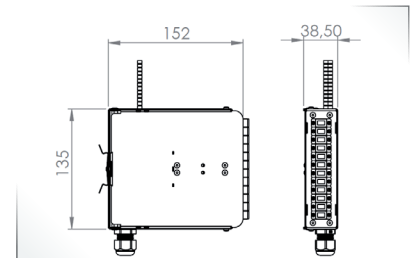

Plaquette désoperculable
par groupe de 2 empreintes
SC simplex sur face vide

Illustration de principe sur modèle COD

LE KIT DE BASE COMPREND

- 1 corps totalement assemblé, à fixer sur rails DIN, composé de :
 - 1 corps avec zone d'arrimage des câbles et gestion des fibres
 - 1 face avant (12 empreintes SC Simplex à désoperculer par groupe de 2)
 - 1 porte articulée avec zone de gestion des fibres dénudées et supports d'épissures
- 4 kits d'organisation des fibres montés (anneaux)
- 2 dispositifs de guidage des fibres montés (tubes transparents)
- 2 clips metal pour fixation sur rail DIN (montés à l'arrière du coffret **1**)
- Un support pour 12 épissures type smouv 45mm
- 2 vis CHC M3 de fermeture du coffret
- 1 sachet contenant :
 - 1 presse-étoupe noir PG11 (Ø5 à 10 mm)
 - 24 vis TC cruci 2.2x6,5 (2 par raccord)
 - 1 kit d'arrimage de câble contenant :
 - . 2 bandes de mousse adhésives noires 5cm
 - . 6 rilzans noirs (4.5 x 185 mm)

Et sur les versions équipées, les connectiques pré-montées selon version :

- 1 à 12 raccords SC-APC/SC-APC simplex monomode vert vissés
- 1 à 12 pigtaills SC-APC lovés et rangés en attente de fusion
- Ou
- 1 à 6 raccords LC-UPC/LC-UPC duplex monomode bleu vissés
- 1 ou 12 pigtaills LC-UPC lovés et rangés en attente de fusion
- Ou (autres sur demande)

CAPACITÉ

Jusqu'à 12 ports d'entrée en connectique SC sx
Jusqu'à 12 épissures (type smouv de 45 mm)
Jusqu'à 2 câbles Ø10 mm (maxi)
(1 par le bas et 1 par le haut)
Jusqu'à 4 gaines Ø5 mm
(2 par le haut et 2 par le bas)

APPLICATION

Parfait pour vos applications sur Rail DIN.

DIMENSIONS (mm)

H 135 x L 38,5 x P 152 (hors connectique)
Poids vide : env. 1 kg

GAMME COFFRETS OPTIQUES

INSTALLATION SUR RAIL DIN

NOTA : Les illustrations des différents modes de fixation de ce chapitre sont illustrées avec des visuels du modèle COD, mais les principes restent identiques en tous points pour le modèle COD-S.