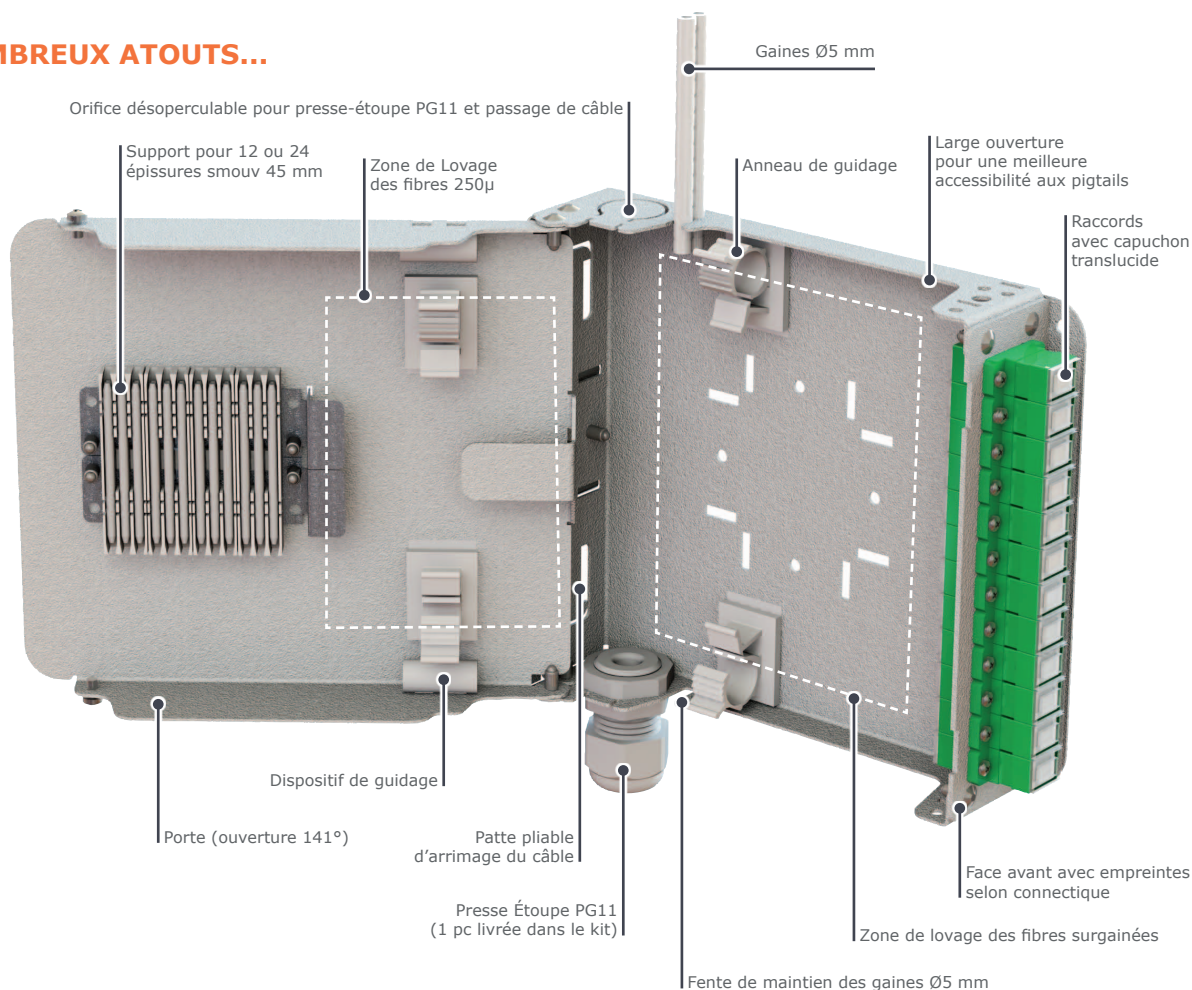

GAMME COFFRETS OPTIQUES

DE NOMBREUX ATOUTS...