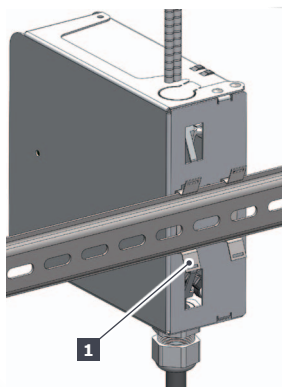

Il a été conçu et optimisé pour pouvoir accueillir **une forte capacité de fibres dans un faible encombrement**.

Coffret optique COD-S équipé 12 raccords et pigtaills SC-APC simplex / COD-S équipé 6 raccords duplex et 12 pigtaills LC-UPC

Plaquette désoperculable
par groupe de 2 empreintes
SC simplex sur face vide

Illustration de principe sur modèle COD

LE KIT DE BASE COMPREND

- 1 corps totalement assemblé, à fixer sur rails DIN, composé de :
 - 1 corps avec zone d'arrimage des câbles et gestion des fibres
 - 1 face avant (12 empreintes SC Simplex à désoperculer par groupe de 2)
 - 1 porte articulée avec zone de gestion des fibres dénudées et supports d'épissures
- 4 kits d'organisation des fibres montés (anneaux)
- 2 dispositifs de guidage des fibres montés (tubes transparents)
- 2 clips metal pour fixation sur rail DIN (montés à l'arrière du coffret **1**)
- Un support pour 12 épissures type smouv 45mm
- 2 vis CHC M3 de fermeture du coffret
- 1 sachet contenant :
 - 1 presse-étoupe noir PG11 (Ø5 à 10 mm)
 - 24 vis TC cruci 2.2x6,5 (2 par raccord)
 - 1 kit d'arrimage de câble contenant :
 - . 2 bandes de mousse adhésives noires 5cm
 - . 6 rilzans noirs (4.5 x 185 mm)

Et sur les versions équipées, les connectiques pré-montées selon version :

- 1 à 12 raccords SC-APC/SC-APC simplex monomode vert vissés
- 1 à 12 pigtaills SC-APC lovés et rangés en attente de fusion
- Ou
- 1 à 6 raccords LC-UPC/LC-UPC duplex monomode bleu vissés
- 1 ou 12 pigtaills LC-UPC lovés et rangés en attente de fusion
- Ou (autres sur demande)