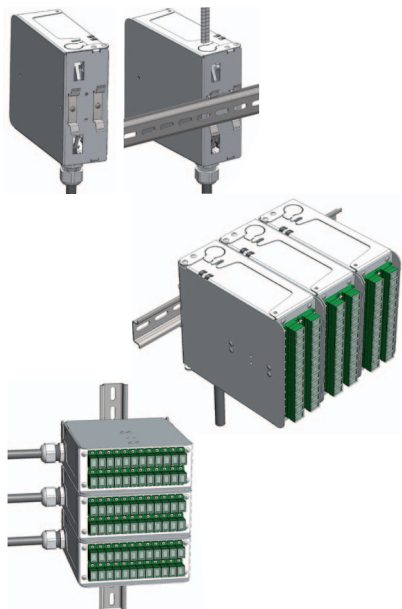

Plaquette désoperculable
par groupe de 2 empreintes
SC simplex sur face vide

Illustration de principe sur modèle COD

LE KIT DE BASE COMPREND

- 1 corps totalement assemblé, à fixer sur rails DIN, composé de :
 - 1 corps avec zone d'arrimage des câbles et gestion des fibres
 - 1 face avant (12 empreintes SC Simplex à désoperculer par groupe de 2)
 - 1 porte articulée avec zone de gestion des fibres dénudées et supports d'épissures
- 4 kits d'organisation des fibres montés (anneaux)
- 2 dispositifs de guidage des fibres montés (tubes transparents)
- 2 clips metal pour fixation sur rail DIN (montés à l'arrière du coffret **1**)
- Un support pour 12 épissures type smouv 45mm
- 2 vis CHC M3 de fermeture du coffret
- 1 sachet contenant :
 - 1 presse-étoupe noir PG11 (Ø5 à 10 mm)
 - 24 vis TC cruci 2.2x6,5 (2 par raccord)
 - 1 kit d'arrimage de câble contenant :
 - . 2 bandes de mousse adhésives noires 5cm
 - . 6 rilzans noirs (4.5 x 185 mm)

CAPACITÉ

Jusqu'à 12 ports d'entrée en connectique SC sx
Jusqu'à 12 épissures (type smouv de 45 mm)
Jusqu'à 2 câbles Ø10 mm (maxi)
(1 par le bas et 1 par le haut)
Jusqu'à 4 gaines Ø5 mm
(2 par le haut et 2 par le bas)

APPLICATION

Parfait pour vos applications sur Rail DIN.

DIMENSIONS (mm)

H 135 x L 38,5 x P 152 (hors connectique)
Poids vide : env. 1 kg

GAMME COFFRETS OPTIQUES

INSTALLATION SUR RAIL DIN

NOTA : Les illustrations des différents modes de fixation de ce chapitre sont illustrées avec des visuels du modèle COD, mais les principes restent identiques en tous points pour le modèle COD-S.

Illustration de principe sur modèle COD

Illustrations ci-contre à gauche :

Le COD a été conçu pour une installation sur rail DIN. Celle-ci se fait à l'aide des 2 clips métalliques pré-montés en partie arrière du coffret. Le Coffret peut alors être monté aussi bien sur un rail horizontal qu'un rail vertical. Il est aussi possible d'installer plusieurs coffrets les uns à côté (ou au dessus) des autres.