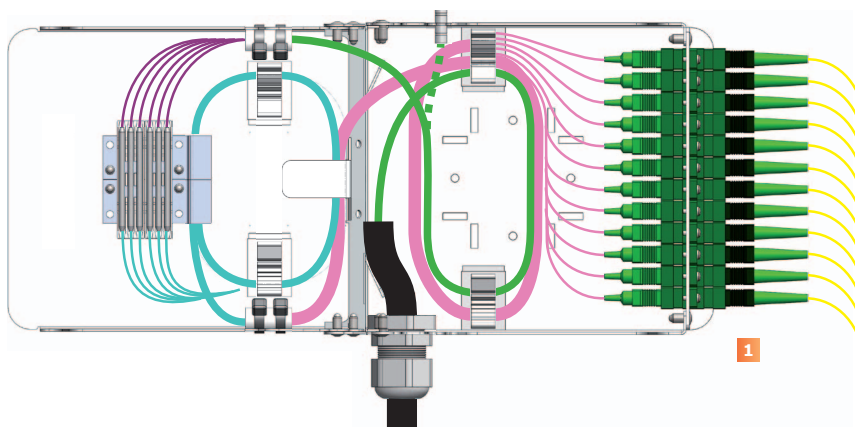

Illustration de principe sur modèle COD

Illustrations ci-contre à gauche :

Le COD a été conçu pour une installation sur rail DIN. Celle-ci se fait à l'aide des 2 clips métalliques pré-montés en partie arrière du coffret. Le Coffret peut alors être monté aussi bien sur un rail horizontal qu'un rail vertical. Il est aussi possible d'installer plusieurs coffrets les uns à côté (ou au dessus) des autres.

Illustrations ci-dessous :

Sur demande spécifique (le préciser au moment de votre commande), les clips peuvent être livrés pré-montés pour une fixation selon les configurations ci-dessous.

A
Configuration standard

CHEMINEMENT DES FIBRES

Ci-contre illustration du cheminement des fibres selon la légende suivante :

- Câble
- Micro-gaine du câble
- Micro-gaine câble vers autre COD
- Fibres du câble (250µ)
- Pigtaills (250µ)
- Pigtaills (900µ)
- Jarretières

Rayon de courbure de 25 mm respecté

1

INSTALLATION EN CASCADE SUR COD-S

Illustration de principe sur modèle COD

Le COD-S a aussi été pensé pour permettre la gestion d'un câble supérieur à la capacité d'un coffret en utilisant le principe de gestion en cascade.