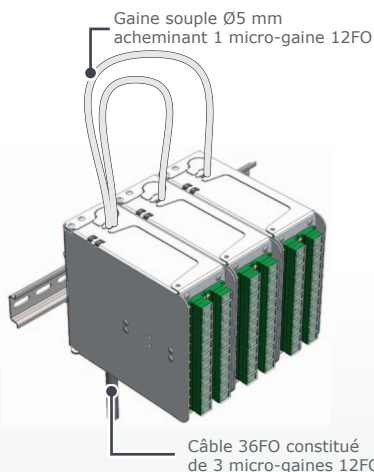

Plaquette désoperculable
par groupe de 2 empreintes
SC simplex sur face vide

Illustration de principe sur modèle COD

LE KIT DE BASE COMPREND

- 1 corps totalement assemblé, à fixer sur rails DIN, composé de :
 - 1 corps avec zone d'arrimage des câbles et gestion des fibres
 - 1 face avant (12 empreintes SC Simplex à désoperculer par groupe de 2)
 - 1 porte articulée avec zone de gestion des fibres dénudées et supports d'épissures
- 4 kits d'organisation des fibres montés (anneaux)
- 2 dispositifs de guidage des fibres montés (tubes transparents)
- 2 clips metal pour fixation sur rail DIN (montés à l'arrière du coffret **1**)
- Un support pour 12 épissures type smouv 45mm
- 2 vis CHC M3 de fermeture du coffret
- 1 sachet contenant :
 - 1 presse-étoupe noir PG11 (Ø5 à 10 mm)
 - 24 vis TC cruci 2.2x6,5 (2 par raccord)
 - 1 kit d'arrimage de câble contenant :
 - . 2 bandes de mousse adhésives noires 5cm
 - . 6 rilzans noirs (4.5 x 185 mm)

Rayon de courbure de 25 mm respecté

1

INSTALLATION EN CASCADE SUR COD-S

Illustration de principe sur modèle COD

Le COD-S a aussi été pensé pour permettre la gestion d'un câble supérieur à la capacité d'un coffret en utilisant le principe de gestion en cascade.

Câble 36FO géré sur 3 coffrets consécutifs.

Câble 36FO en entrée du premier coffret (3 µgaines 12FO)

Gestion de la première µgaine (12FO)

Acheminement des 2 autres µgaines 12FO au travers de 2 gaines souples de diamètre 5 mm à raison de 1 micro-gaine 12FO par gaine.