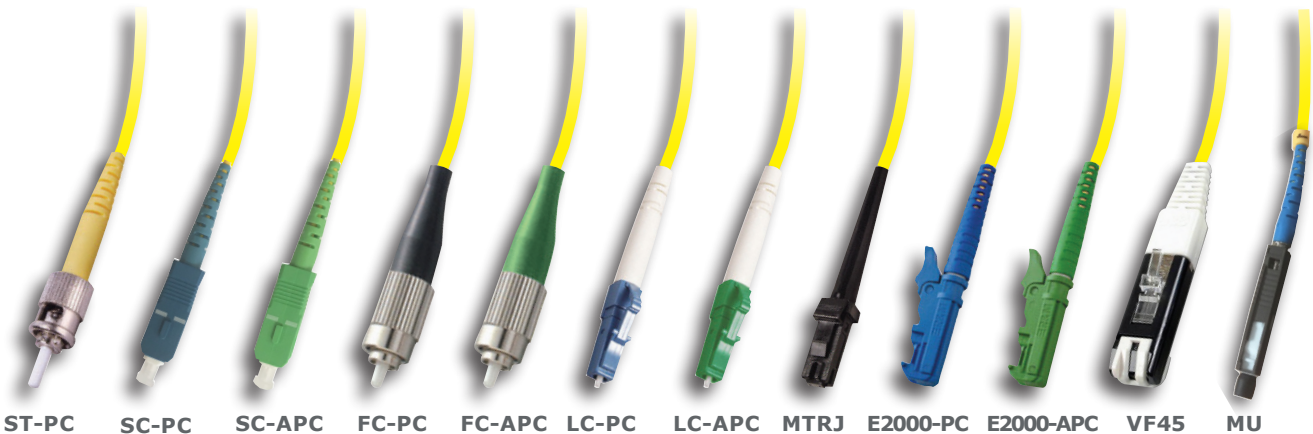

Demi-jarretières optiques monomodes

GAMME PIGTAILS, JARRETIÈRES ET ATTÉNUATEURS

Les demi-jarretières optiques sont l'interface entre les éléments d'épissurages et les matériels actifs.

Elles sont soit simplex (1 fibre en structure libre - 1 fiche), soit duplex (2 fibres en structure serrée - 2 fiches) selon l'usage et peuvent être équipées de différents types de fiches.

©TETRADIS - V 2 - 25/01/2022

Demi-jarretières optiques monomodes

Garantie Grade C

Existe aussi en version Multimode, demandez-nous la Fiche Technique !

Facilité de soudure sur le chantier

CARACTÉRISTIQUES

- Gaine LSOH simplex 2 mm
- Gaine LSOH duplex-zip 2 x 4 mm
- Gaine LSOH mini-zip 1,8 x 3,6 mm
- Résistance à la traction = 100 N
- Fibre simplex en structure libre
- Fibre duplex en structure semi-serrée
- Perte d'insertion typique = < 0.30 dB
- Return loss = PC > 35 dB / UPC > 50 dB / APC > 60 dB

COMPATIBILITÉ

- Simplex : ST, SC, SC-APC, FC, FC-APC, LC, E2000-PC, E2000-APC
- Duplex : SC-PC, SC-APC, LC-PC

ST-PC

SC-PC

SC-APC

FC-PC

FC-APC

LC-PC

LC-APC

MTRJ

E2000-PC

E2000-APC

VF45

MU

GAMME PIGTAILS, JARRETIÈRES ET ATTÉNUATEURS
COMPOSEZ VOTRE JARRETIÈRE MONOMODE

Compte-tenu de la multitude des connecteurs, des types de fibres, et des longueurs, il nous est impossible de répertorier toutes les jarretières dans un tableau. Aussi, pour répondre à vos attentes spécifiques, nous mettons à votre disposition un extrait de notre codification interne.