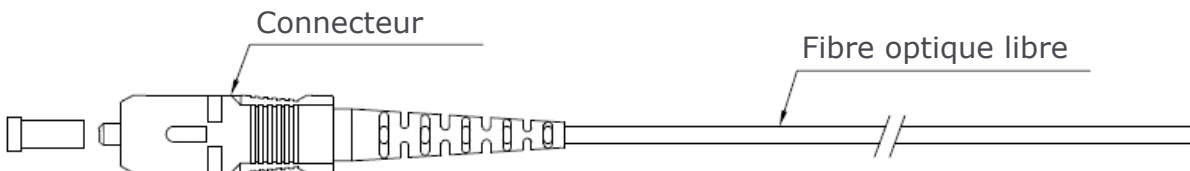

Demi-jarretières optiques monomodes

GAMME PIGTAILS, JARRETIÈRES ET ATTÉNUATEURS

Les demi-jarretières optiques sont l'interface entre les éléments d'épissurages et les matériels actifs.

Elles sont soit simplex (1 fibre en structure libre - 1 fiche), soit duplex (2 fibres en structure serrée - 2 fiches) selon l'usage et peuvent être équipées de différents types de fiches.

©TETRADIS - V 2 - 25/01/2022

Demi-jarretières optiques monomodes

Garantie Grade C

Existe aussi en version Multimode, demandez-nous la Fiche Technique !

Facilité de soudure sur le chantier

CARACTÉRISTIQUES

- Gaine LSOH simplex 2 mm
- Gaine LSOH duplex-zip 2 x 4 mm
- Gaine LSOH mini-zip 1,8 x 3,6 mm
- Résistance à la traction = 100 N
- Fibre simplex en structure libre
- Fibre duplex en structure semi-serrée
- Perte d'insertion typique = < 0.30 dB
- Return loss = PC > 35 dB / UPC > 50 dB / APC > 60 dB

COMPATIBILITÉ

- Simplex : ST, SC, SC-APC, FC, FC-APC, LC, E2000-PC, E2000-APC
- Duplex : SC-PC, SC-APC, LC-PC

ST-PC

SC-PC

SC-APC

FC-PC

FC-APC

LC-PC