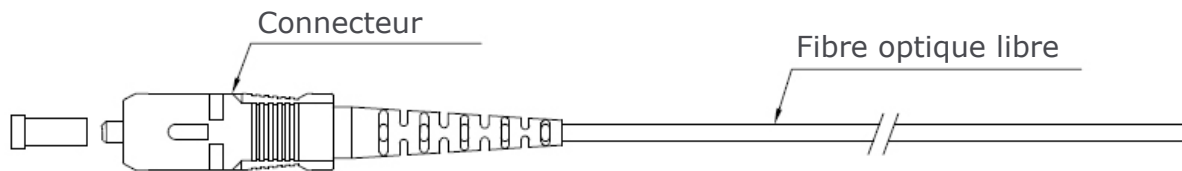

COMPATIBILITÉ AVEC LES CONNECTEURS MULTIMODES

- Simplex ou duplex : ST, SC, FC, LC