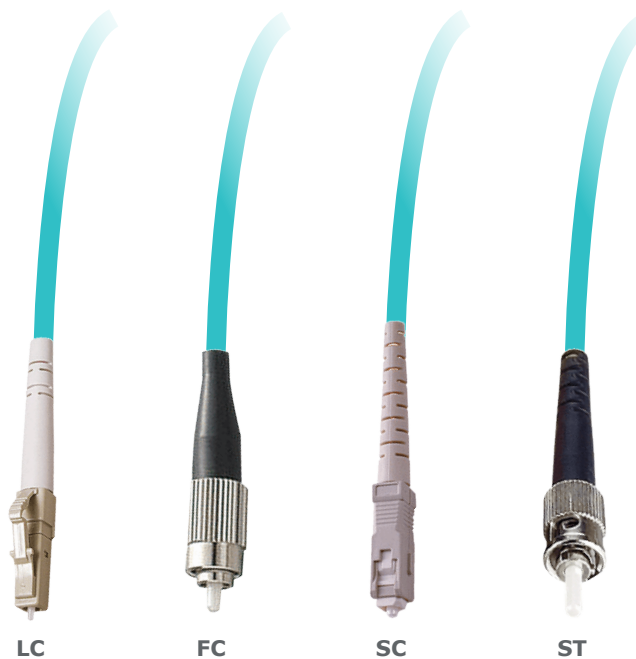

COMPATIBILITÉ AVEC LES CONNECTEURS MULTIMODES

- Simplex ou duplex : ST, SC, FC, LC