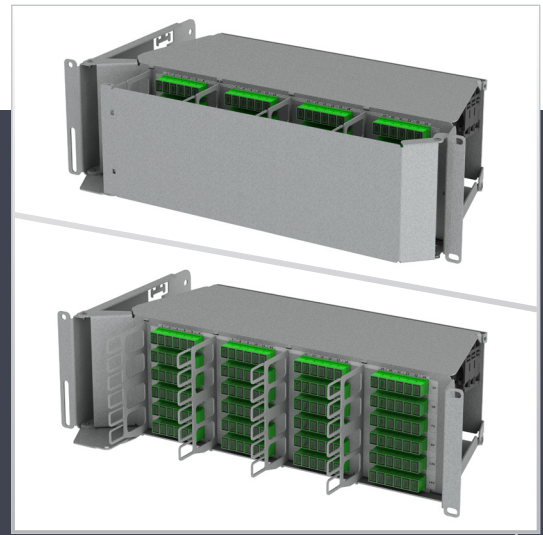

# Tiroir optique TOP-C 3U 144FO

## GAMME TIROIRS OPTIQUES

La gamme des TOP-C regroupe l'ensemble des Tiroirs Optiques pivotant de brassage conçus et réalisés par TETRADIS.

Le TOP-C 3U est le modèle 3U (144 ports) de la gamme.

©TETRADIS - V 2.01 - 26/04/2022

Tiroir Optique TOP-C 3U équipé 144 SC-APC (avec ou sans porte avant)

### CARACTÉRISTIQUES

- Tiroir 3U 19" pivot gauche (ou droit selon version)
- Conception : Acier traité anticorrosion
- Finition : Peinture Epoxy coul. beige RAL9002 Fine texture (autre coloris ou texture sur demande)
- Connectique : SC simplex et LC duplex
- Rayon de courbure de 20 mm respecté
- Ouverture du tiroir à 116°
- Ouverture de la porte optionnelle à 108°