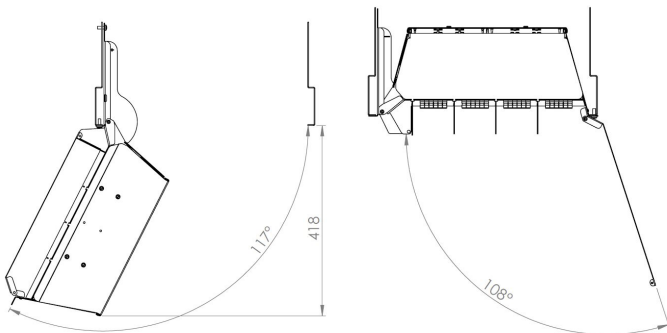

Tiroir optique TOP-C 3U 144FO

GAMME TIROIRS OPTIQUES

La gamme des TOP-C regroupe l'ensemble des Tiroirs Optiques pivotant de brassage conçus et réalisés par TETRADIS.

Le TOP-C 3U est le modèle 3U (144 ports) de la gamme.

©TETRADIS - V 2.01 - 26/04/2022

Tiroir Optique TOP-C 3U équipé 144 SC-APC (avec ou sans porte avant)

CARACTÉRISTIQUES

- Tiroir 3U 19" pivot gauche (ou droit selon version)
- Conception : Acier traité anticorrosion
- Finition : Peinture Epoxy coul. beige RAL9002 Fine texture (autre coloris ou texture sur demande)
- Connectique : SC simplex et LC duplex
- Rayon de courbure de 20 mm respecté
- Ouverture du tiroir à 116°
- Ouverture de la porte optionnelle à 108°

LE KIT DE BASE COMPREND

- Le tiroir 3U totalement assemblé (hors porte AV optionnelle)
- Pré-équipé de :
- Jusqu'à 144 raccords et pigtails (selon version)
- Plusieurs kits de guidage/organisation des fibres montés
- Lot de visserie (4 écrou-cages, 3 vis M6x16 et 1 vis papillon M6)

LES RÉFÉRENCES

TOP-C 3U/19" 144SC Pivot G éq. 96 raccords SC-APC (ss K7)	WAJI05-24-096000
TOP-C 3U/19" 144SC Pivot G éq. 144 raccords SC-APC (ss K7)	WAJI05-24-144000
TOP-C 3U/19" 144SC G éq. 96R. & 96P. Grade B1 G657A2 SC-APC (4K7)	WAJI10-24-096096
TOP-C 3U/19" 144SC G éq. 144R. & 144P. Grade B1 G657A2 SC-APC (6K7)	WAJI10-24-144144
TOP-C 3U/19" 144SC Pivot G - vide (ss accesLov/rac/pig/K7)	WAJIX0-00-000000

Pour tous vos besoins en connectique LC, nous consulter.

Existe aussi en version 2U de la gamme TOP-C (2U-72FO)

CAPACITÉ

Jusqu'à 144 raccords et pigtails SC sx.
Jusqu'à 72 raccord LC dx. et 144 pigtails

APPLICATION

Parfait pour vos applications FTTx

DIMENSIONS (mm)
H 132 (3U) x L 482,6 x P 265
Poids vide : nc