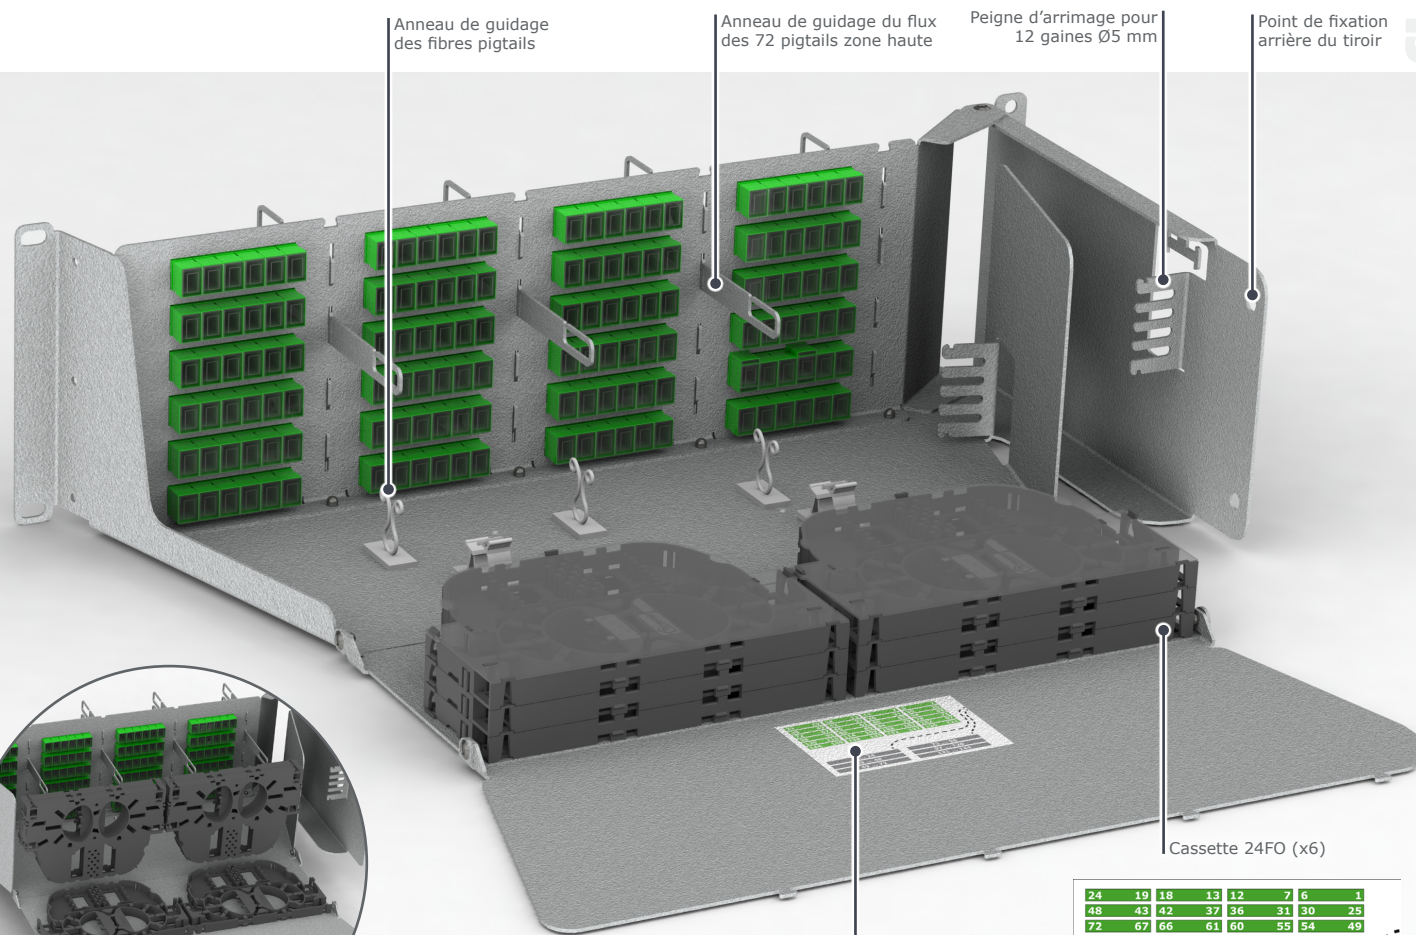

## GAMME TIROIRS OPTIQUES

La gamme des TOP-C regroupe l'ensemble des Tiroirs Optiques pivotant de brassage conçus et réalisés par TETRADIS.

Le TOP-C 3U est le modèle 3U (144 ports) de la gamme.

©TETRADIS - V 2.01 - 26/04/2022

#### APPLICATION

Parfait pour vos applications FTTx

**DIMENSIONS** (mm)  
H 132 (3U) x L 482,6 x P 265  
Poids vide : nc

GAMME TIROIRS OPTIQUES

DESCRIPTION GÉNÉRALE...

Schéma d'identification des raccords et cassettes