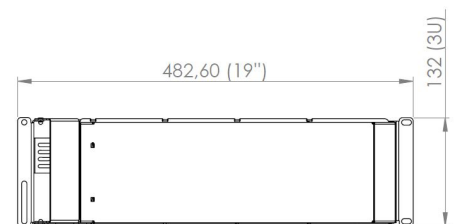

Tiroir optique TOP-C 3U 144FO

GAMME TIROIRS OPTIQUES

La gamme des TOP-C regroupe l'ensemble des Tiroirs Optiques pivotant de brassage conçus et réalisés par TETRADIS.

Le TOP-C 3U est le modèle 3U (144 ports) de la gamme.

©TETRADIS - V 2.01 - 26/04/2022

Tiroir Optique TOP-C 3U équipé 144 SC-APC (avec ou sans porte avant)

CARACTÉRISTIQUES

- Tiroir 3U 19" pivot gauche (ou droit selon version)
- Conception : Acier traité anticorrosion
- Finition : Peinture Epoxy coul. beige RAL9002 Fine texture (autre coloris ou texture sur demande)
- Connectique : SC simplex et LC duplex
- Rayon de courbure de 20 mm respecté
- Ouverture du tiroir à 116°
- Ouverture de la porte optionnelle à 108°

LE KIT DE BASE COMPREND

- Le tiroir 3U totalement assemblé (hors porte AV optionnelle)
- Pré-équipé de :
- Jusqu'à 144 raccords et pigtails (selon version)
- Plusieurs kits de guidage/organisation des fibres montés
- Lot de visserie (4 écrou-cages, 3 vis M6x16 et 1 vis papillon M6)

LES RÉFÉRENCES

TOP-C 3U/19" 144SC Pivot G éq. 96 raccords SC-APC (ss K7)	WAJI05-24-096000
TOP-C 3U/19" 144SC Pivot G éq. 144 raccords SC-APC (ss K7)	WAJI05-24-144000
TOP-C 3U/19" 144SC G éq. 96R. & 96P. Grade B1 G657A2 SC-APC (4K7)	WAJI10-24-096096
TOP-C 3U/19" 144SC G éq. 144R. & 144P. Grade B1 G657A2 SC-APC (6K7)	WAJI10-24-144144
TOP-C 3U/19" 144SC Pivot G - vide (ss accesLov/rac/pig/K7)	WAJIX0-00-000000

Pour tous vos besoins en connectique LC, nous consulter.

Existe aussi en version 2U de la gamme TOP-C (2U-72FO)

CAPACITÉ

Jusqu'à 144 raccords et pigtails SC sx.
Jusqu'à 72 raccord LC dx. et 144 pigtails

APPLICATION

Parfait pour vos applications FTTx

DIMENSIONS (mm)
H 132 (3U) x L 482,6 x P 265
Poids vide : nc