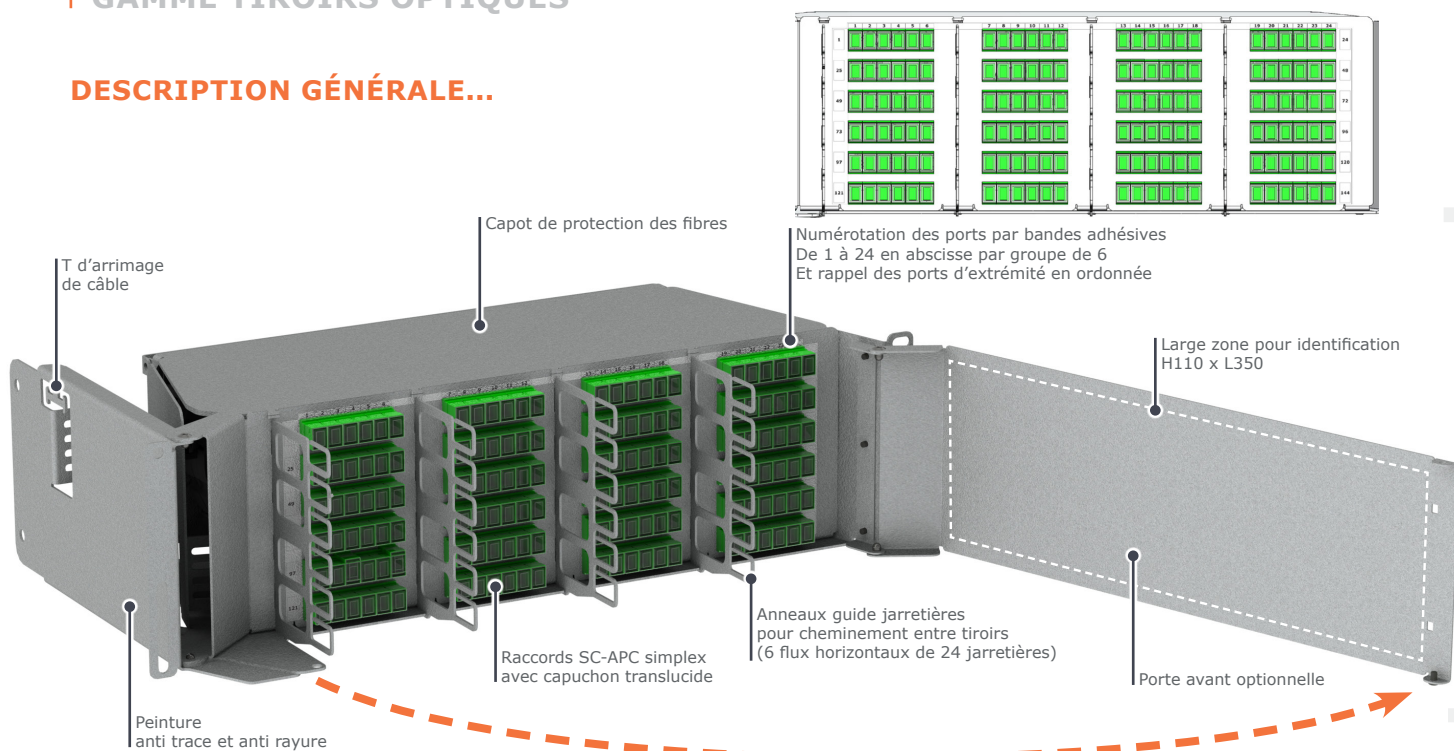

## GAMME TIROIRS OPTIQUES

La gamme des TOP-C regroupe l'ensemble des Tiroirs Optiques pivotant de brassage conçus et réalisés par TETRADIS.

Le TOP-C 3U est le modèle 3U (144 ports) de la gamme.

©TETRADIS - V 2.01 - 26/04/2022

#### APPLICATION

Parfait pour vos applications FTTx

**DIMENSIONS** (mm)  
H 132 (3U) x L 482,6 x P 265  
Poids vide : nc

GAMME TIROIRS OPTIQUES

DESCRIPTION GÉNÉRALE...

Schéma d'identification des raccords et cassettes