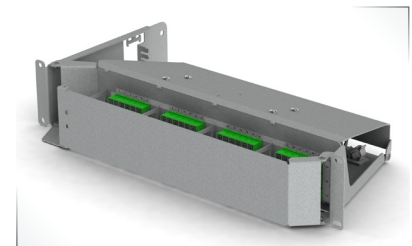

Existe aussi en version 2U de la gamme TOP-C (2U-72FO)