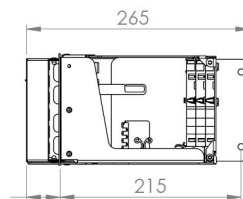

Tiroir optique TOP-C 3U 144FO

GAMME TIROIRS OPTIQUES

La gamme des TOP-C regroupe l'ensemble des Tiroirs Optiques pivotant de brassage conçus et réalisés par TETRADIS.

Le TOP-C 3U est le modèle 3U (144 ports) de la gamme.

©TETRADIS - V 2.01 - 26/04/2022

Tiroir Optique TOP-C 3U équipé 144 SC-APC (avec ou sans porte avant)

CARACTÉRISTIQUES

- Tiroir 3U 19" pivot gauche (ou droit selon version)
- Conception : Acier traité anticorrosion
- Finition : Peinture Epoxy coul. beige RAL9002 Fine texture (autre coloris ou texture sur demande)
- Connectique : SC simplex et LC duplex
- Rayon de courbure de 20 mm respecté
- Ouverture du tiroir à 116°
- Ouverture de la porte optionnelle à 108°

LE KIT DE BASE COMPREND

- Le tiroir 3U totalement assemblé (hors porte AV optionnelle)
- Pré-équipé de :
- Jusqu'à 144 raccords et pigtails (selon version)
- Plusieurs kits de guidage/organisation des fibres montés
- Lot de visserie (4 écrou-cages, 3 vis M6x16 et 1 vis papillon M6)

LES RÉFÉRENCES

TOP-C 3U/19" 144SC Pivot G éq. 96 raccords SC-APC (ss K7)	WAJI05-24-096000
TOP-C 3U/19" 144SC Pivot G éq. 144 raccords SC-APC (ss K7)	WAJI05-24-144000
TOP-C 3U/19" 144SC G éq. 96R. & 96P. Grade B1 G657A2 SC-APC (4K7)	WAJI10-24-096096
TOP-C 3U/19" 144SC G éq. 144R. & 144P. Grade B1 G657A2 SC-APC (6K7)	WAJI10-24-144144
TOP-C 3U/19" 144SC Pivot G - vide (ss accesLov/rac/pig/K7)	WAJIX0-00-000000

Pour tous vos besoins en connectique LC, nous consulter.

Existe aussi en version 2U de la gamme TOP-C (2U-72FO)

CAPACITÉ

Jusqu'à 144 raccords et pigtails SC sx.
Jusqu'à 72 raccord LC dx. et 144 pigtails

APPLICATION

Parfait pour vos applications FTTx

DIMENSIONS (mm)
H 132 (3U) x L 482,6 x P 265
Poids vide : nc