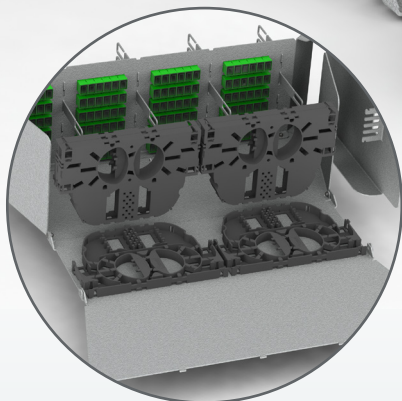

## GAMME TIROIRS OPTIQUES

La gamme des TOP-C regroupe l'ensemble des Tiroirs Optiques pivotant de brassage conçus et réalisés par TETRADIS.

Le TOP-C 3U est le modèle 3U (144 ports) de la gamme.

©TETRADIS - V 2.01 - 26/04/2022

#### CAPACITÉ

Jusqu'à 144 raccords et pigtails SC sx.  
Jusqu'à 72 raccord LC dx. et 144 pigtails

#### APPLICATION

Parfait pour vos applications FTTx

**DIMENSIONS** (mm)  
H 132 (3U) x L 482,6 x P 265  
Poids vide : nc

GAMME TIROIRS OPTIQUES

DESCRIPTION GÉNÉRALE...

Schéma d'identification des raccords et cassettes