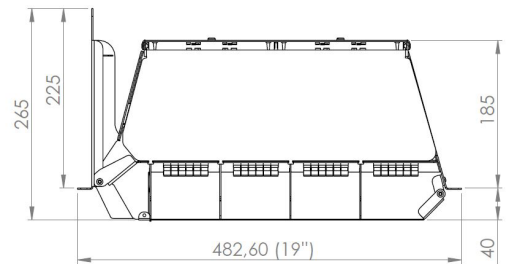

Tiroir optique TOP-C 3U 144FO

GAMME TIROIRS OPTIQUES

La gamme des TOP-C regroupe l'ensemble des Tiroirs Optiques pivotant de brassage conçus et réalisés par TETRADIS.

Le TOP-C 3U est le modèle 3U (144 ports) de la gamme.

©TETRADIS - V 2.01 - 26/04/2022

Tiroir Optique TOP-C 3U équipé 144 SC-APC (avec ou sans porte avant)

CARACTÉRISTIQUES

- Tiroir 3U 19" pivot gauche (ou droit selon version)
- Conception : Acier traité anticorrosion
- Finition : Peinture Epoxy coul. beige RAL9002 Fine texture (autre coloris ou texture sur demande)
- Connectique : SC simplex et LC duplex
- Rayon de courbure de 20 mm respecté
- Ouverture du tiroir à 116°
- Ouverture de la porte optionnelle à 108°

LE KIT DE BASE COMPREND

- Le tiroir 3U totalement assemblé (hors porte AV optionnelle)
- Pré-équipé de :
- Jusqu'à 144 raccords et pigtails (selon version)
- Plusieurs kits de guidage/organisation des fibres montés
- Lot de visserie (4 écrou-cages, 3 vis M6x16 et 1 vis papillon M6)

LES RÉFÉRENCES

TOP-C 3U/19" 144SC Pivot G éq. 96 raccords SC-APC (ss K7)	WAJI05-24-096000
TOP-C 3U/19" 144SC Pivot G éq. 144 raccords SC-APC (ss K7)	WAJI05-24-144000
TOP-C 3U/19" 144SC G éq. 96R. & 96P. Grade B1 G657A2 SC-APC (4K7)	WAJI10-24-096096
TOP-C 3U/19" 144SC G éq. 144R. & 144P. Grade B1 G657A2 SC-APC (6K7)	WAJI10-24-144144
TOP-C 3U/19" 144SC Pivot G - vide (ss accesLov/rac/pig/K7)	WAJIX0-00-000000

Pour tous vos besoins en connectique LC, nous consulter.

Existe aussi en version 2U de la gamme TOP-C (2U-72FO)

CAPACITÉ

Jusqu'à 144 raccords et pigtails SC sx.
Jusqu'à 72 raccord LC dx. et 144 pigtails

APPLICATION

Parfait pour vos applications FTTx

DIMENSIONS (mm)
H 132 (3U) x L 482,6 x P 265
Poids vide : nc