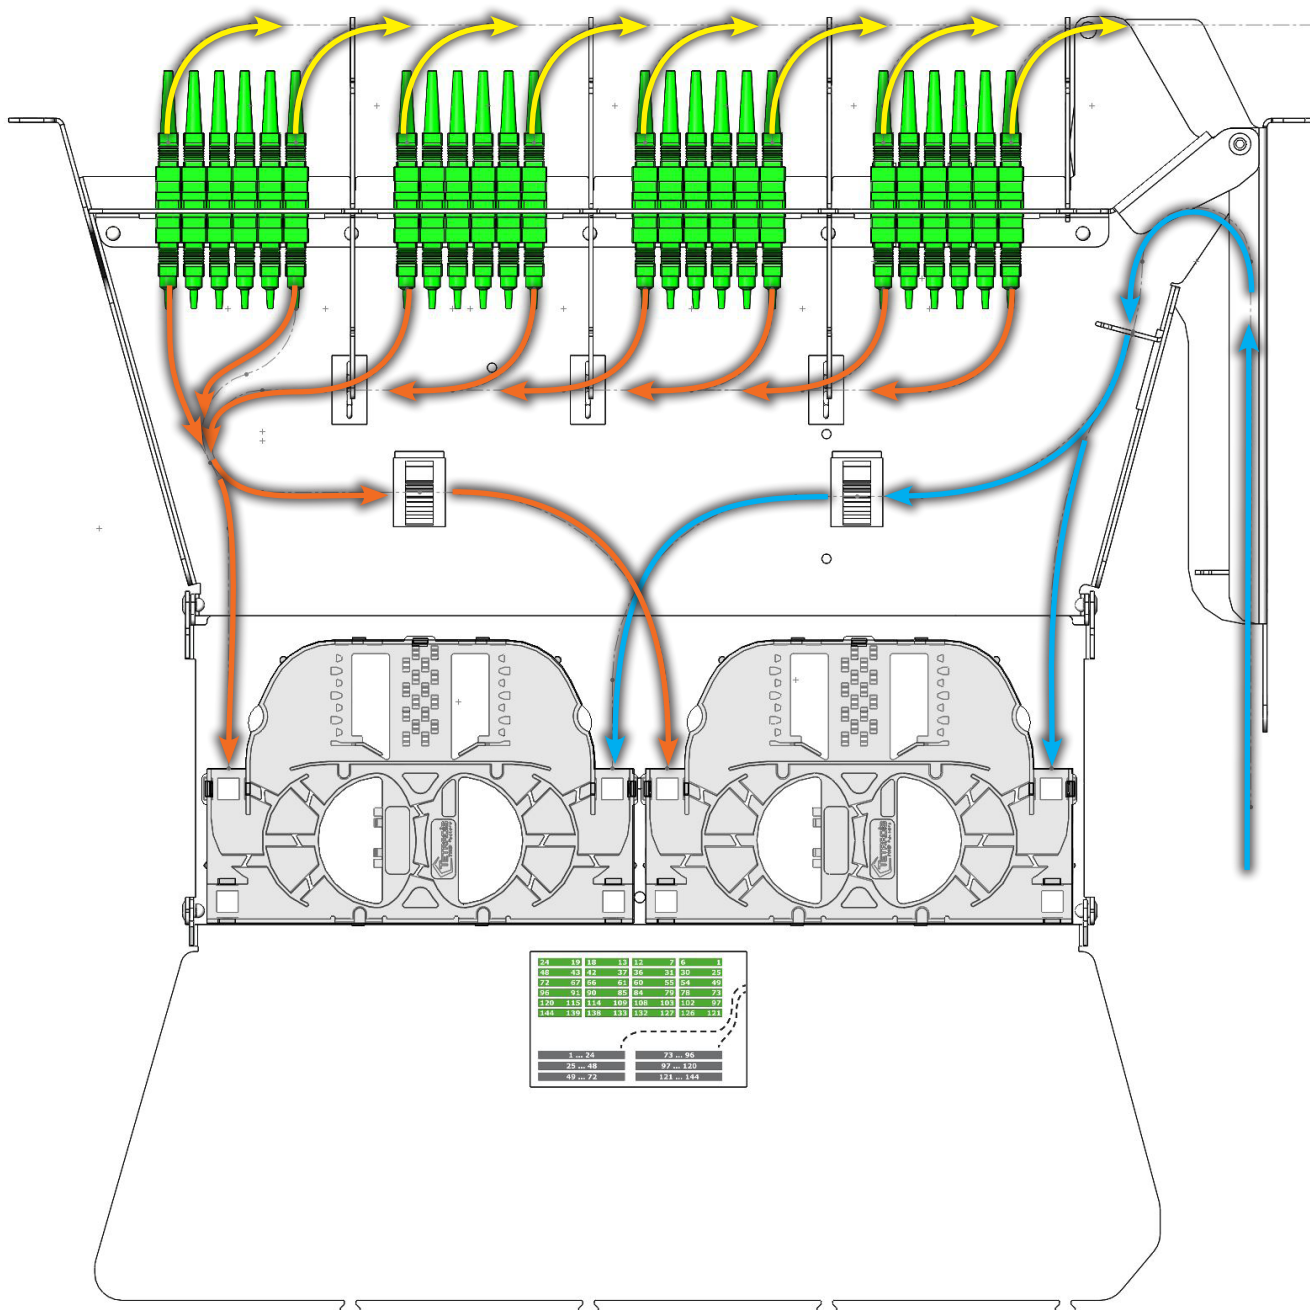

## GAMME TIROIRS OPTIQUES

La gamme des TOP-C regroupe l'ensemble des Tiroirs Optiques pivotant de brassage conçus et réalisés par TETRADIS.

Le TOP-C 3U est le modèle 3U (144 ports) de la gamme.

©TETRADIS - V 2.01 - 26/04/2022

24	19	18	13	12	7	6	1
48	43	42	37	36	31	30	25
72	67	66	61	60	55	54	49
96	91	90	85	84	79	78	73
120	115	114	109	108	103	102	97
144	139	138	133	132	127	126	121

1 ... 24	73 ... 96
25 ... 48	97 ... 120
49 ... 72	121 ... 144

ifications techniques

GAMME TIROIRS OPTIQUES

CHEMINEMENT DES FIBRES...

Ci-contre illustration du cheminement des fibres selon la légende suivante :

- Flux des jarretières
- Flux des pigtails
- Flux des fibres du câble