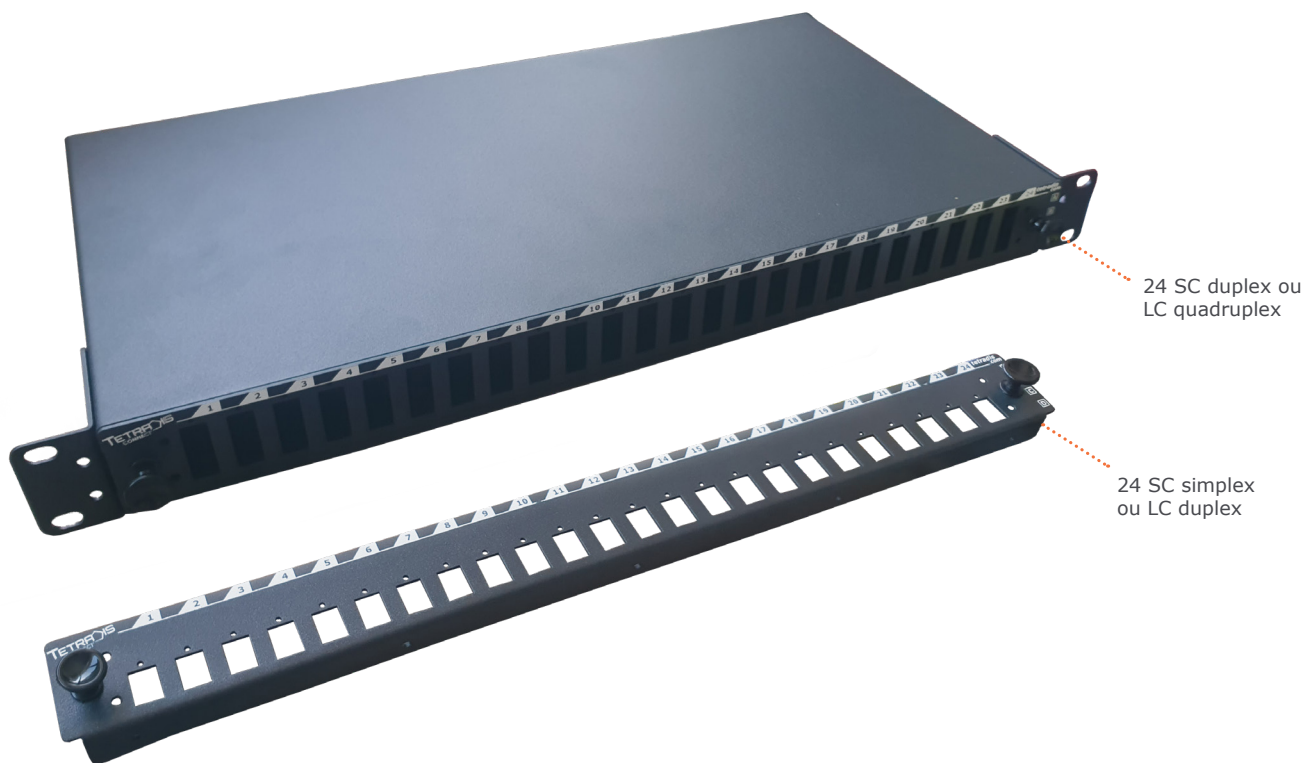

GAMME DES TIROIRS OPTIQUES COULISSANTS TOM MONOMODE

DIFFÉRENTES VERSIONS DE FACES AVANT

- Se compose du kit de base, dont les caractéristiques sont décrites en page 1.

Les versions ST sont disponibles dans l'ancienne génération ainsi que des versions vides pour répondre à vos besoins.

Type de face avant	XX
1U 24 SC	AN
2U 48 SC	BB
2U 72 SC	BC
2U 96 SC	BD
1U 24 SC-DX	AO
2U 24 SC-DX	BF
2U 36 SC-DX	BG
2U 48 SC-DX	BH

Codificateur des versions équipées de raccords et sans pigtail

Compte-tenu de la multitude des connecteurs et des types de fibres, il nous est impossible de répertorier tous les tiroirs dans un tableau. Aussi, pour répondre à vos attentes spécifiques, nous mettons à votre disposition un extrait de notre codification interne.

WAXX05-AA-YYY000

Remplacer **XX** par le type de face avant souhaitée (voir le tableau ci-contre à gauche).
Remplacer **AA** par le type de raccords souhaité (voir tableau ci-contre à droite)
Remplacer **YYY** par le nombre de raccords souhaité.

Exemple de codification pour un tiroir 2U 48 SC équipé de 36 raccords SC-APC simplex : **WABB05-24-036000**

Type de face avant	AA
SC-(U)PC	22
SC-APC	24
LC-(U)PC	82
LC-APC	84
ST-PC	10
FC-(U)PC	32
FC-APC	34
E2000-(U)PC	72
E2000-APC	74