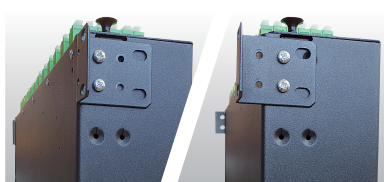

CARACTÉRISTIQUES

- Tiroir 1U - 19" ou ETSI coulissant
- Fixation sur montants 19" ou ETSI, par l'avant ou l'arrière, grâce aux équerres adaptatrices réversibles
- Équerres réglables en profondeur :
 - au pas de 50 mm ±15 mm (en 19") et au pas de 50 mm (en ETSI)
- Fixation aussi possible sur tous supports en position murale
- Connectique : monomode (existe aussi en multimode)
- Raccords acceptés :
 - monomode : SC-UPC, SC-APC, LC-APC, LC-UPC, ST-PC, FC-UPC, FC-APC, E2000-UPC, E2000-APC, MU
 - multimode : SC, LC, ST, FC, MU
- En acier 15/10ème
- Couleur noir anthracite sablé - 200 SW 306 F
- Rapidité d'installation : TETRADIS vous propose une prestation complète afin d'optimiser vos temps d'installation
- Entrée des fibres du câble dans le tiroir au choix :
 - Entrée directe par câble : par la gauche (par défaut) ou par la droite (sur demande) puis fixation du câble par presse-étoupe + collier polyamide.
 - Entrée via un éclateur : nous vous préconisons le T-FanO (à commander séparément), fixation sur montants 19" par écrous cages, puis entrée des gaines annelées de l'éclateur au tiroir par la gauche (par défaut) ou la droite (sur demande)
- Adaptabilité : outre un standard déjà éprouvé, TETRADIS peut, à votre demande, architecturer différemment ce tiroir et le rendre à l'image de votre application.

GAMME DES TIROIRS OPTIQUES COULISSANTS TOM

DE NOMBREUX ATOUTS

19" Tiroir 19" ou ETSI ETSI

Il est livré avec 2 équerres compatibles 19" et ETSI grâce à leur réversibilité

Tiroir verrouillable

En face avant 2 rivets (1 à chaque extrémité) permettent le verrouillage du tiroir par simple pression

Tiroir anti-rongeurs

En face arrière, les **4 entrées de câbles** sont obturées de base et facilement défonçables à la main pour mise en place des presse-étoupes

Fixation murale 2 positions

Grâce à ses équerres adaptatrices, le TOM peut aussi être fixé sur tous supports en position murale plaqué ou avec déport *Illustration sur la version 2U, équivalente pour la version 1U*