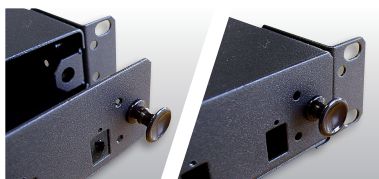

CARACTÉRISTIQUES

- Tiroir 1U - 19" ou ETSI coulissant
- Fixation sur montants 19" ou ETSI, par l'avant ou l'arrière, grâce aux équerres adaptatrices réversibles
- Équerres réglables en profondeur :
 - au pas de 50 mm ±15 mm (en 19") et au pas de 50 mm (en ETSI)
- Fixation aussi possible sur tous supports en position murale
- Connectique : monomode (existe aussi en multimode)
- Raccords acceptés :
 - monomode : SC-UPC, SC-APC, LC-APC, LC-UPC, ST-PC, FC-UPC, FC-APC, E2000-UPC, E2000-APC, MU
 - multimode : SC, LC, ST, FC, MU
- En acier 15/10ème
- Couleur noir anthracite sablé - 200 SW 306 F
- Rapidité d'installation : TETRADIS vous propose une prestation complète afin d'optimiser vos temps d'installation
- Entrée des fibres du câble dans le tiroir au choix :
 - Entrée directe par câble : par la gauche (par défaut) ou par la droite (sur demande) puis fixation du câble par presse-étoupe + collier polyamide.
 - Entrée via un éclateur : nous vous préconisons le T-FanO (à commander séparément), fixation sur montants 19" par écrous cages, puis entrée des gaines annelées de l'éclateur au tiroir par la gauche (par défaut) ou la droite (sur demande)
- Adaptabilité : outre un standard déjà éprouvé, TETRADIS peut, à votre demande, architecturer différemment ce tiroir et le rendre à l'image de votre application.

GAMME DES TIROIRS OPTIQUES COULISSANTS TOM

DE NOMBREUX ATOUTS

19" Tiroir 19" ou ETSI ETSI

Il est livré avec 2 équerres compatibles 19" et ETSI grâce à leur réversibilité

Tiroir verrouillable

En face avant 2 rivets (1 à chaque extrémité) permettent le verrouillage du tiroir par simple pression

Tiroir anti-rongeurs

En face arrière, les **4 entrées de câbles** sont obturées de base et facilement défonçables à la main pour mise en place des presse-étoupes

Fixation murale 2 positions

Grâce à ses équerres adaptatrices, le TOM peut aussi être fixé sur tous supports en position murale plaqué ou avec déport *Illustration sur la version 2U, équivalente pour la version 1U*