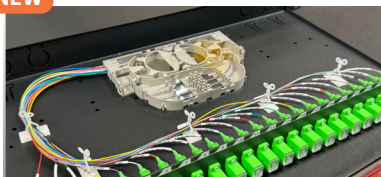

Cassettes optiques TST24

Cassettes 24 épissures conçues et optimisées pour une installation dans l'ensemble des produits de fabrication TETRADIS

Option peigne et gaines blanches d'acheminement des fibres de votre câble aux cassettes en série au-delà de 24 FO !