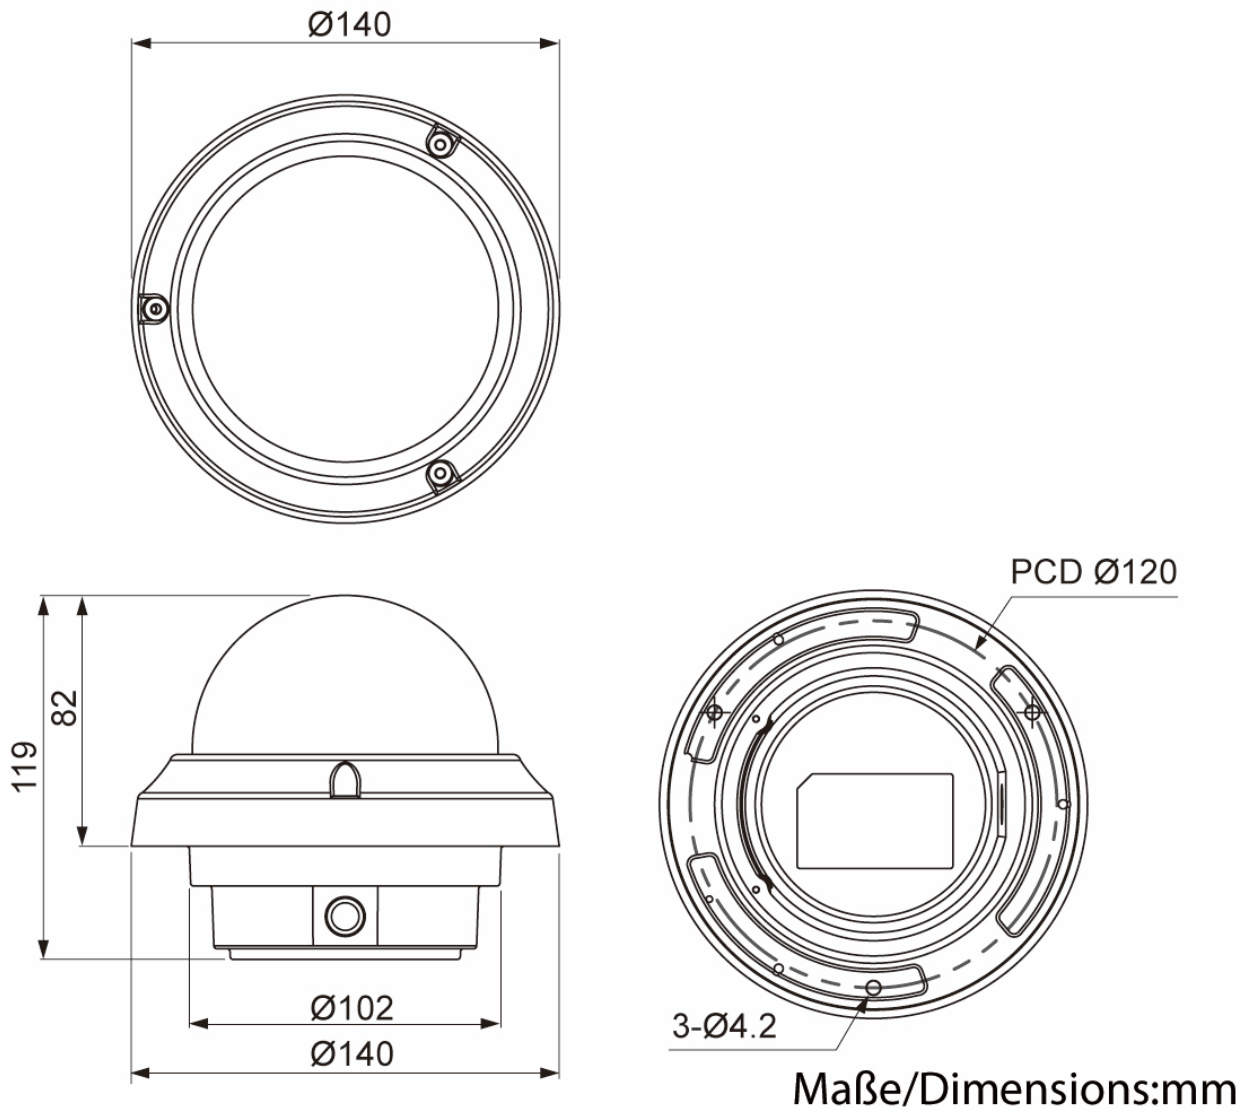

IPD-73M2812M0A

Technische Zeichnung

Ihr Ansprechpartner

eneo ist eine eingetragene Marke von
VIDEOR E. Hartig GmbH
Carl-Zeiss-Straße 8
63322 Rödermark
Deutschland
Telefon: +49 6074-888-333
E-Mail: info@eneo-security.com
Internet: www.eneo-security.com